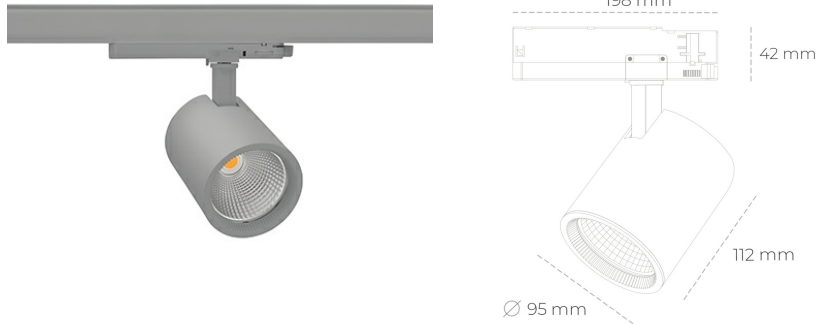

SPOTLIGHT SNIPER G MAXI 850 19W 30° GREY | ON/OFF

Kod produktu: N014-K0001-RF850-H5-S30-ZA01_500-S3-###

LED	COB
Barwa światła	5000 [K]
CRI	80
Strumień led chip	2895 [lm]
Strumień światła z oprawy	2316 [lm]
Zasilanie systemu	19 [W]
Wydajność oprawy oświetleniowej	122 [lm/W]
Kąt świecenia	30°
Sterowanie	ON/OFF
MacAdam	3 SDCM

Spotlight LED

Oprawa oświetleniowa typu reflektor LED. Przeznaczona do montażu w szynoprzewodzie. Obudowa wraz z ramieniem wykonane są z aluminium. Dostępność w kolorze białym, czarnym i szarym. Na zamówienie istnieje możliwość lakierowania na dowolny kolor z palety RAL. Dostępne odbłyśniki w kątach 15, 20, 30, 45 i 60 stopni. Maksymalna moc oprawy to 31W.

OPRAWA

Waga	1,02 [kg]
Ochronność IP , IK , klasa	IP 20, IK 1,
Kolor oprawy	GREY
Rodzaj przesłony	Glass
Napięcie zasilania	220-240V 50-60Hz

Uwaga: Wszystkie dane są wartościami typowymi. Tolerancja pomiarów +/-10%. Funkcje systemu mogą ulec zmianie wraz z ulepszeniami produktu ze względu na postęp techniczny.

OPCJE

kolor oprawy do wyboru z palety RAL - na zapytanie, przesłona antyodblśnienna "plaster miodu", możliwość sterowania mocą świecenia za pomocą systemu CASAMBI / DALI / PHASE CUT

Wygenerowano: 21.06.2024