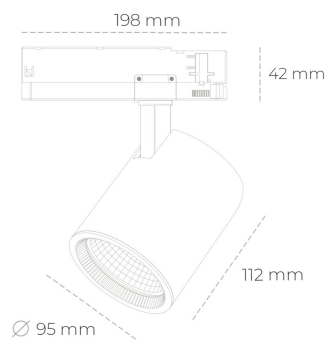

SPOTLIGHT SNIPER G MAXI 850 25W 20° GREY | ON/OFF

LED	COB
Barwa światła	5000 [K] |
CRI	80
Strumień led chip	3764 [lm]
Strumień światła z oprawy	3011 [lm]
Zasilanie systemu	25 [W]
Wydajność oprawy oświetleniowej	120 [lm/W]
Kąt świecenia	20°
Sterowanie	ON/OFF
MacAdam	3 SDCM

Spotlight LED

Oprawa oświetleniowa typu reflektor LED. Przeznaczona do montażu w szynoprzewodzie. Obudowa wraz z ramieniem wykonane są z aluminium. Dostępność w kolorze białym, czarnym i szarym. Na zamówienie istnieje możliwość lakierowania na dowolny kolor z palety RAL. Dostępne odbłyśniki w kątach 15, 20, 30, 45 i 60 stopni. Maksymalna moc oprawy to 31W.

OPRAWA

Waga	1,02 [kg]
Ochronność IP , IK , klasa	IP 20, IK 1,
Kolor oprawy	GREY
Rodzaj przesłony	Glass
Napięcie zasilania	220-240V 50-60Hz

Uwaga: Wszystkie dane są wartościami typowymi. Tolerancja pomiarów +/-10%. Funkcje systemu mogą ulec zmianie wraz z ulepszeniami produktu ze względu na postęp techniczny.

OPCJE

kolor oprawy do wyboru z palety RAL - na zapytanie, przesłona antyodblśniowa "plaster miodu", możliwość sterowania mocą świecenia za pomocą systemu CASAMBI / DALI / PHASE CUT

Wygenerowano: 21.06.2024

+48 32 388 80 00

www.cora.pl
cora@cora.pl

Ulica: Ignatza Hakuby 18
41-914 Bytom, Polska