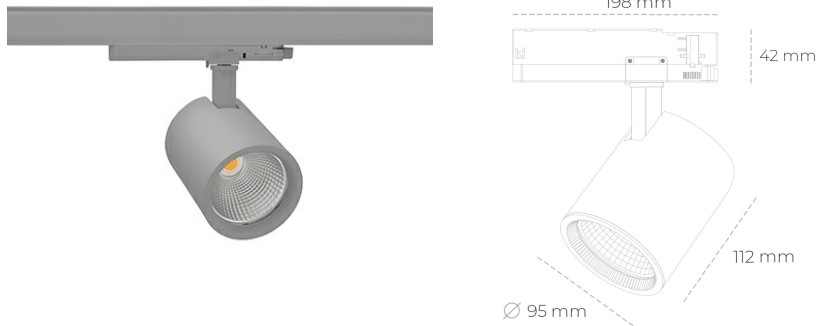

SPOTLIGHT SNIPER G MAXI 850 14W 20° GREY | ON/OFF

LED	COB
Barwa światła	5000 [K] |
CRI	80
Strumień led chip	2027 [lm]
Strumień światła z oprawy	1621 [lm]
Zasilanie systemu	14 [W]
Wydajność oprawy oświetleniowej	116 [lm/W]
Kąt świecenia	20°
Sterowanie	ON/OFF
MacAdam	3 SDCM

Spotlight LED

Oprawa oświetleniowa typu reflektor LED. Przeznaczona do montażu w szynoprzewodzie. Obudowa wraz z ramieniem wykonane są z aluminium. Dostępność w kolorze białym, czarnym i szarym. Na zamówienie istnieje możliwość lakierowania na dowolny kolor z palety RAL. Dostępne odbłyśniki w kątach 15, 20, 30, 45 i 60 stopni. Maksymalna moc oprawy to 31W.

OPRAWA

Waga	1,02 [kg]
Ochronność IP , IK , klasa	IP 20, IK 1,
Kolor oprawy	GREY
Rodzaj przesłony	Glass
Napięcie zasilania	220-240V 50-60Hz

Uwaga: Wszystkie dane są wartościami typowymi. Tolerancja pomiarów +/-10%. Funkcje systemu mogą ulec zmianie wraz z ulepszeniami produktu ze względu na postęp techniczny.

OPCJE

kolor oprawy do wyboru z palety RAL - na zapytanie, przesłona antyodbleniowa "plaster miodu", możliwość sterowania mocą świecenia za pomocą systemu CASAMBI / DALI / PHASE CUT

Wygenerowano: 23.06.2024

+48 32 388 80 00

www.cora.pl
cora@cora.pl

Ulica: Ignatza Hakuby 18
41-914 Bytom, Polska