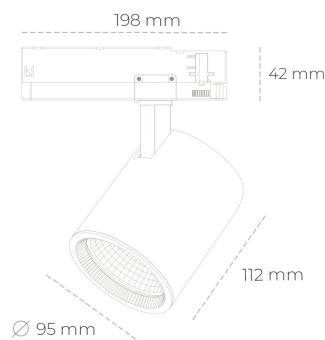

SPOTLIGHT SNIPER G MAXI 850 19W 15° GREY | ON/OFF

LED	COB
Barwa światła	5000 [K] |
CRI	80
Strumień led chip	2895 [lm]
Strumień światła z oprawy	2316 [lm]
Zasilanie systemu	19 [W]
Wydajność oprawy oświetleniowej	122 [lm/W]
Kąt świecenia	15°
Sterowanie	ON/OFF
MacAdam	3 SDCM

Spotlight LED

Oprawa oświetleniowa typu reflektor LED. Przeznaczona do montażu w szynoprzewodzie. Obudowa wraz z ramieniem wykonane są z aluminium. Dostępność w kolorze białym, czarnym i szarym. Na zamówienie istnieje możliwość lakierowania na dowolny kolor z palety RAL. Dostępne odbłyśniki w kątach 15, 20, 30, 45 i 60 stopni. Maksymalna moc oprawy to 31W.

OPRAWA

Waga	1,02 [kg]
Ochronność IP , IK , klasa	IP 20, IK 1,
Kolor oprawy	GREY
Rodzaj przesłony	Glass
Napięcie zasilania	220-240V 50-60Hz

Uwaga: Wszystkie dane są wartościami typowymi. Tolerancja pomiarów +/-10%. Funkcje systemu mogą ulec zmianie wraz z ulepszeniami produktu ze względu na postęp techniczny.

OPCJE

kolor oprawy do wyboru z palety RAL - na zapytanie, przesłona antyodblśniowa "plaster miodu", możliwość sterowania mocą świecenia za pomocą systemu CASAMBI / DALI / PHASE CUT

Wygenerowano: 21.06.2024

+48 32 388 80 00

www.cora.pl
cora@cora.pl

Ulica: Ignatza Hakuby 18
41-914 Bytom, Polska