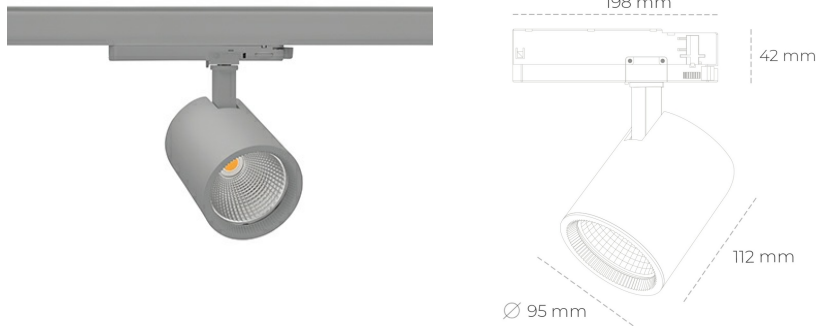

SPOTLIGHT SNIPER G MAXI 840 19W 60° GREY | ON/OFF

LED	COB
Barwa światła	4000 [K] |
CRI	80
Strumień led chip	2839 [lm]
Strumień światła z oprawy	2271 [lm]
Zasilanie systemu	19 [W]
Wydajność oprawy oświetleniowej	120 [lm/W]
Kąt świecenia	60°
Sterowanie	ON/OFF
MacAdam	3 SDCM

Spotlight LED

Oprawa oświetleniowa typu reflektor LED. Przeznaczona do montażu w szynoprzewodzie. Obudowa wraz z ramieniem wykonane są z aluminium. Dostępność w kolorze białym, czarnym i szarym. Na zamówienie istnieje możliwość lakierowania na dowolny kolor z palety RAL. Dostępne odbłyśniki w kątach 15, 20, 30, 45 i 60 stopni. Maksymalna moc oprawy to 31W.

OPRAWA

Waga	1,02 [kg]
Ochronność IP , IK , klasa	IP 20, IK 1,
Kolor oprawy	GREY
Rodzaj przesłony	Glass
Napięcie zasilania	220-240V 50-60Hz

Uwaga: Wszystkie dane są wartościami typowymi. Tolerancja pomiarów +/-10%. Funkcje systemu mogą ulec zmianie wraz z ulepszeniami produktu ze względu na postęp techniczny.

OPCJE

kolor oprawy do wyboru z palety RAL - na zapytanie, przesłona antyodblśniowa "plaster miodu", możliwość sterowania mocą świecenia za pomocą systemu CASAMBI / DALI / PHASE CUT

Wygenerowano: 23.06.2024

+48 32 388 80 00

www.cora.pl
cora@cora.pl

Ulica: Ignatza Hakuby 18
41-914 Bytom, Polska