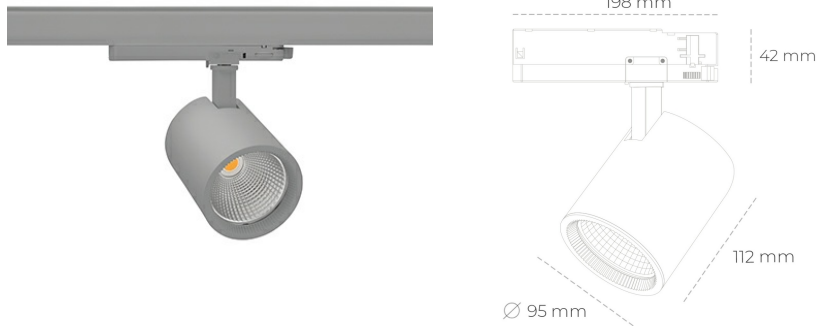

SPOTLIGHT SNIPER G MAXI 840 25W 45° GREY | ON/OFF

LED	COB
Barwa światła	4000 [K] |
CRI	80
Strumień led chip	3690 [lm]
Strumień światła z oprawy	2952 [lm]
Zasilanie systemu	25 [W]
Wydajność oprawy oświetleniowej	118 [lm/W]
Kąt świecenia	45°
Sterowanie	ON/OFF
MacAdam	3 SDCM

Spotlight LED

Oprawa oświetleniowa typu reflektor LED. Przeznaczona do montażu w szynoprzewodzie. Obudowa wraz z ramieniem wykonane są z aluminium. Dostępność w kolorze białym, czarnym i szarym. Na zamówienie istnieje możliwość lakierowania na dowolny kolor z palety RAL. Dostępne odbłyśniki w kątach 15, 20, 30, 45 i 60 stopni. Maksymalna moc oprawy to 31W.

OPRAWA

Waga	1,02 [kg]
Ochronność IP , IK , klasa	IP 20, IK 1,
Kolor oprawy	GREY
Rodzaj przesłony	Glass
Napięcie zasilania	220-240V 50-60Hz

Uwaga: Wszystkie dane są wartościami typowymi. Tolerancja pomiarów +/-10%. Funkcje systemu mogą ulec zmianie wraz z ulepszeniami produktu ze względu na postęp techniczny.

OPCJE

kolor oprawy do wyboru z palety RAL - na zapytanie, przesłona antyodbleniowa "plaster miodu", możliwość sterowania mocą świecenia za pomocą systemu CASAMBI / DALI / PHASE CUT

Wygenerowano: 23.06.2024

+48 32 388 80 00

www.cora.pl
cora@cora.pl

Ulica: Ignatza Hakuby 18
41-914 Bytom, Polska