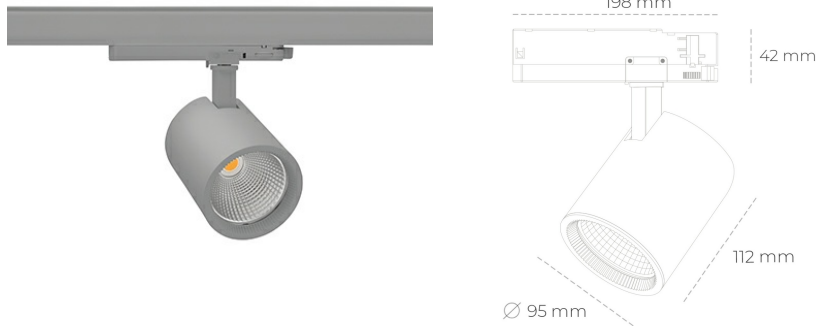

SPOTLIGHT SNIPER G MAXI 840 27W 30° GREY | ON/OFF

LED	COB
Barwa światła	4000 [K] |
CRI	80
Strumień led chip	3974 [lm]
Strumień światła z oprawy	3179 [lm]
Zasilanie systemu	27 [W]
Wydajność oprawy oświetleniowej	118 [lm/W]
Kąt świecenia	30°
Sterowanie	ON/OFF
MacAdam	3 SDCM

Spotlight LED

Oprawa oświetleniowa typu reflektor LED. Przeznaczona do montażu w szynoprzewodzie. Obudowa wraz z ramieniem wykonane są z aluminium. Dostępność w kolorze białym, czarnym i szarym. Na zamówienie istnieje możliwość lakierowania na dowolny kolor z palety RAL. Dostępne odbłyśniki w kątach 15, 20, 30, 45 i 60 stopni. Maksymalna moc oprawy to 31W.

OPRAWA

Waga	1,02 [kg]
Ochronność IP , IK , klasa	IP 20, IK 1,
Kolor oprawy	GREY
Rodzaj przesłony	Glass
Napięcie zasilania	220-240V 50-60Hz

Uwaga: Wszystkie dane są wartościami typowymi. Tolerancja pomiarów +/-10%. Funkcje systemu mogą ulec zmianie wraz z ulepszeniami produktu ze względu na postęp techniczny.

OPCJE

kolor oprawy do wyboru z palety RAL - na zapytanie, przesłona antyodbleniowa "plaster miodu", możliwość sterowania mocą świecenia za pomocą systemu CASAMBI / DALI / PHASE CUT

Wygenerowano: 21.06.2024

+48 32 388 80 00

www.cora.pl
cora@cora.pl

Ulica: Ignatza Hakuby 18
41-914 Bytom, Polska