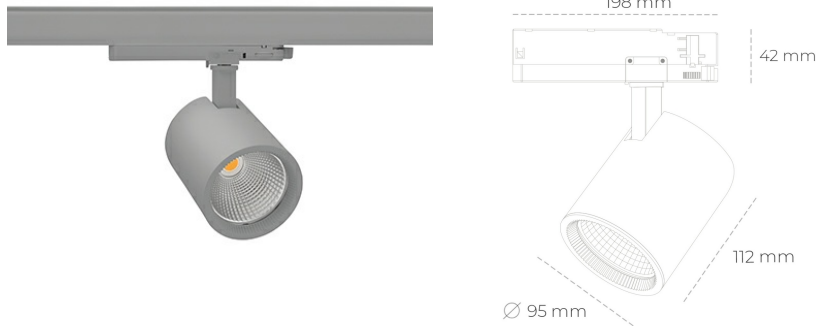

SPOTLIGHT SNIPER G MAXI 840 10W 15° GREY | ON/OFF

LED	COB
Barwa światła	4000 [K] |
CRI	80
Strumień led chip	1419 [lm]
Strumień światła z oprawy	1135 [lm]
Zasilanie systemu	10 [W]
Wydajność oprawy oświetleniowej	114 [lm/W]
Kąt świecenia	15°
Sterowanie	ON/OFF
MacAdam	3 SDCM

Spotlight LED

Oprawa oświetleniowa typu reflektor LED. Przeznaczona do montażu w szynoprzewodzie. Obudowa wraz z ramieniem wykonane są z aluminium. Dostępność w kolorze białym, czarnym i szarym. Na zamówienie istnieje możliwość lakierowania na dowolny kolor z palety RAL. Dostępne odbłyśniki w kątach 15, 20, 30, 45 i 60 stopni. Maksymalna moc oprawy to 31W.

OPRAWA

Waga	1,02 [kg]
Ochronność IP , IK , klasa	IP 20, IK 1,
Kolor oprawy	GREY
Rodzaj przesłony	Glass
Napięcie zasilania	220-240V 50-60Hz

Uwaga: Wszystkie dane są wartościami typowymi. Tolerancja pomiarów +/-10%. Funkcje systemu mogą ulec zmianie wraz z ulepszeniami produktu ze względu na postęp techniczny.

OPCJE

kolor oprawy do wyboru z palety RAL - na zapytanie, przesłona antyodbleniowa "plaster miodu", możliwość sterowania mocą świecenia za pomocą systemu CASAMBI / DALI / PHASE CUT

Wygenerowano: 21.06.2024

+48 32 388 80 00

www.cora.pl
cora@cora.pl

Ulica: Ignatza Hakuby 18
41-914 Bytom, Polska