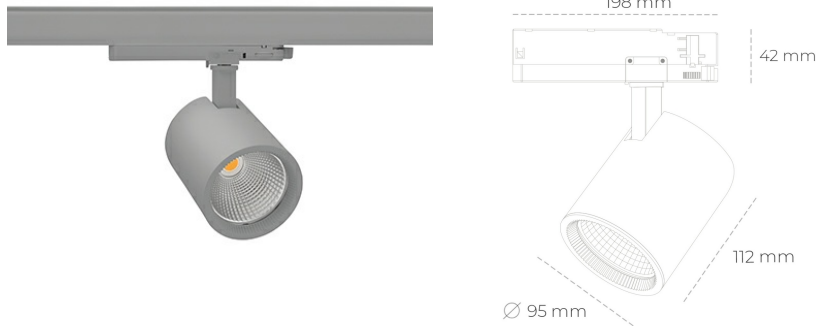

SPOTLIGHT SNIPER G MAXI 835 19W 60° GREY | ON/OFF

LED	COB
Barwa światła	3500 [K] |
CRI	80
Strumień led chip	2783 [lm]
Strumień światła z oprawy	2226 [lm]
Zasilanie systemu	19 [W]
Wydajność oprawy oświetleniowej	117 [lm/W]
Kąt świecenia	60°
Sterowanie	ON/OFF
MacAdam	3 SDCM

Spotlight LED

Oprawa oświetleniowa typu reflektor LED. Przeznaczona do montażu w szynoprzewodzie. Obudowa wraz z ramieniem wykonane są z aluminium. Dostępność w kolorze białym, czarnym i szarym. Na zamówienie istnieje możliwość lakierowania na dowolny kolor z palety RAL. Dostępne odbłyśniki w kątach 15, 20, 30, 45 i 60 stopni. Maksymalna moc oprawy to 31W.

OPRAWA

Waga	1,02 [kg]
Ochronność IP , IK , klasa	IP 20, IK 1,
Kolor oprawy	GREY
Rodzaj przesłony	Glass
Napięcie zasilania	220-240V 50-60Hz

Uwaga: Wszystkie dane są wartościami typowymi. Tolerancja pomiarów +/-10%. Funkcje systemu mogą ulec zmianie wraz z ulepszeniami produktu ze względu na postęp techniczny.

OPCJE

kolor oprawy do wyboru z palety RAL - na zapytanie, przesłona antyodblśniowa "plaster miodu", możliwość sterowania mocą świecenia za pomocą systemu CASAMBI / DALI / PHASE CUT

Wygenerowano: 21.06.2024

+48 32 388 80 00

www.cora.pl
cora@cora.pl

Ulica: Ignatza Hakuby 18
41-914 Bytom, Polska