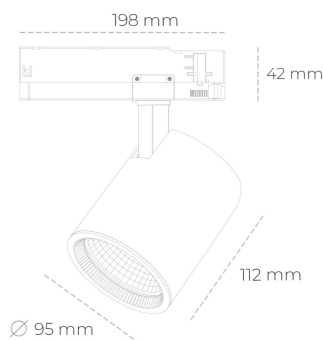

SPOTLIGHT SNIPER G MAXI 835 21W 30° GREY | ON/OFF

LED	COB
Barwa światła	3500 [K] |
CRI	80
Strumień led chip	3061 [lm]
Strumień światła z oprawy	2448 [lm]
Zasilanie systemu	21 [W]
Wydajność oprawy oświetleniowej	117 [lm/W]
Kąt świecenia	30°
Sterowanie	ON/OFF
MacAdam	3 SDCM

Spotlight LED

Oprawa oświetleniowa typu reflektor LED. Przeznaczona do montażu w szynoprzewodzie. Obudowa wraz z ramieniem wykonane są z aluminium. Dostępność w kolorze białym, czarnym i szarym. Na zamówienie istnieje możliwość lakierowania na dowolny kolor z palety RAL. Dostępne odbłyśniki w kątach 15, 20, 30, 45 i 60 stopni. Maksymalna moc oprawy to 31W.

OPRAWA

Waga	1,02 [kg]
Ochronność IP , IK , klasa	IP 20, IK 1,
Kolor oprawy	GREY
Rodzaj przesłony	Glass
Napięcie zasilania	220-240V 50-60Hz

Uwaga: Wszystkie dane są wartościami typowymi. Tolerancja pomiarów +/-10%. Funkcje systemu mogą ulec zmianie wraz z ulepszeniami produktu ze względu na postęp techniczny.

OPCJE

kolor oprawy do wyboru z palety RAL - na zapytanie, przesłona antyodbleniowa "plaster miodu", możliwość sterowania mocą świecenia za pomocą systemu CASAMBI / DALI / PHASE CUT

Wygenerowano: 23.06.2024

+48 32 388 80 00

www.cora.pl
cora@cora.pl

Ulica: Ignatza Hakuby 18
41-914 Bytom, Polska