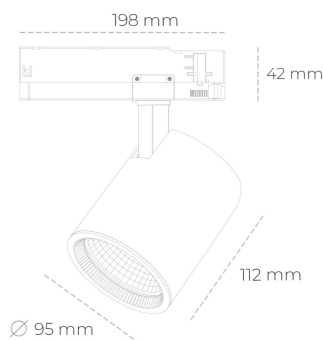

SPOTLIGHT SNIPER G MAXI 830 21W 30° GREY | ON/OFF

LED	COB
Barwa światła	3000 [K] |
CRI	80
Strumień led chip	2994 [lm]
Strumień światła z oprawy	2395 [lm]
Zasilanie systemu	21 [W]
Wydajność oprawy oświetleniowej	114 [lm/W]
Kąt świecenia	30°
Sterowanie	ON/OFF
MacAdam	3 SDCM

Spotlight LED

Oprawa oświetleniowa typu reflektor LED. Przeznaczona do montażu w szynoprzewodzie. Obudowa wraz z ramieniem wykonane są z aluminium. Dostępność w kolorze białym, czarnym i szarym. Na zamówienie istnieje możliwość lakierowania na dowolny kolor z palety RAL. Dostępne odbłyśniki w kątach 15, 20, 30, 45 i 60 stopni. Maksymalna moc oprawy to 31W.

OPRAWA

Waga	1,02 [kg]
Ochronność IP , IK , klasa	IP 20, IK 1,
Kolor oprawy	GREY
Rodzaj przesłony	Glass
Napięcie zasilania	220-240V 50-60Hz

Uwaga: Wszystkie dane są wartościami typowymi. Tolerancja pomiarów +/-10%. Funkcje systemu mogą ulec zmianie wraz z ulepszeniami produktu ze względu na postęp techniczny.

OPCJE

kolor oprawy do wyboru z palety RAL - na zapytanie, przesłona antyodblśniowa "plaster miodu", możliwość sterowania mocą świecenia za pomocą systemu CASAMBI / DALI / PHASE CUT

Wygenerowano: 22.06.2024

+48 32 388 80 00

www.cora.pl
cora@cora.pl

Ulica: Ignatza Hakuby 18
41-914 Bytom, Polska