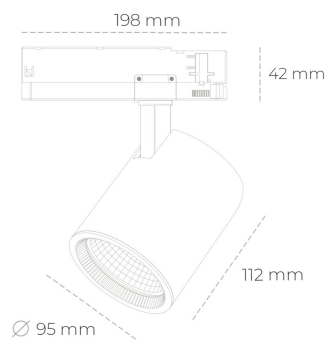

SPOTLIGHT SNIPER G MAXI 830 25W 20° GREY | ON/OFF

LED	COB
Barwa światła	3000 [K] |
CRI	80
Strumień led chip	3538 [lm]
Strumień światła z oprawy	2830 [lm]
Zasilanie systemu	25 [W]
Wydajność oprawy oświetleniowej	113 [lm/W]
Kąt świecenia	20°
Sterowanie	ON/OFF
MacAdam	3 SDCM

Spotlight LED

Oprawa oświetleniowa typu reflektor LED. Przeznaczona do montażu w szynoprzewodzie. Obudowa wraz z ramieniem wykonane są z aluminium. Dostępność w kolorze białym, czarnym i szarym. Na zamówienie istnieje możliwość lakierowania na dowolny kolor z palety RAL. Dostępne odbłyśniki w kątach 15, 20, 30, 45 i 60 stopni. Maksymalna moc oprawy to 31W.

OPRAWA

Waga	1,02 [kg]
Ochronność IP , IK , klasa	IP 20, IK 1,
Kolor oprawy	GREY
Rodzaj przesłony	Glass
Napięcie zasilania	220-240V 50-60Hz

Uwaga: Wszystkie dane są wartościami typowymi. Tolerancja pomiarów +/-10%. Funkcje systemu mogą ulec zmianie wraz z ulepszeniami produktu ze względu na postęp techniczny.

OPCJE

kolor oprawy do wyboru z palety RAL - na zapytanie, przesłona antyodblśniowa "plaster miodu", możliwość sterowania mocą świecenia za pomocą systemu CASAMBI / DALI / PHASE CUT

Wygenerowano: 21.06.2024

+48 32 388 80 00

www.cora.pl
cora@cora.pl

Ulica: Ignatza Hakuby 18
41-914 Bytom, Polska