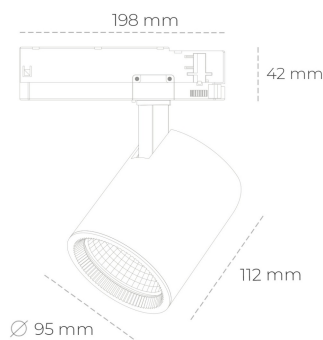

SPOTLIGHT SNIPER G MAXI 830 21W 15° GREY | ON/OFF

LED	COB
Barwa światła	3000 [K] |
CRI	80
Strumień led chip	2994 [lm]
Strumień światła z oprawy	2395 [lm]
Zasilanie systemu	21 [W]
Wydajność oprawy oświetleniowej	114 [lm/W]
Kąt świecenia	15°
Sterowanie	ON/OFF
MacAdam	3 SDCM

Spotlight LED

Oprawa oświetleniowa typu reflektor LED. Przeznaczona do montażu w szynoprzewodzie. Obudowa wraz z ramieniem wykonane są z aluminium. Dostępność w kolorze białym, czarnym i szarym. Na zamówienie istnieje możliwość lakierowania na dowolny kolor z palety RAL. Dostępne odbłyśniki w kątach 15, 20, 30, 45 i 60 stopni. Maksymalna moc oprawy to 31W.

OPRAWA

Waga	1,02 [kg]
Ochronność IP , IK , klasa	IP 20, IK 1,
Kolor oprawy	GREY
Rodzaj przesłony	Glass
Napięcie zasilania	220-240V 50-60Hz

Uwaga: Wszystkie dane są wartościami typowymi. Tolerancja pomiarów +/-10%. Funkcje systemu mogą ulec zmianie wraz z ulepszeniami produktu ze względu na postęp techniczny.

OPCJE

kolor oprawy do wyboru z palety RAL - na zapytanie, przesłona antyodbleniowa "plaster miodu", możliwość sterowania mocą świecenia za pomocą systemu CASAMBI / DALI / PHASE CUT

Wygenerowano: 23.06.2024

+48 32 388 80 00

www.cora.pl
cora@cora.pl

Ulica: Ignatza Hakuby 18
41-914 Bytom, Polska