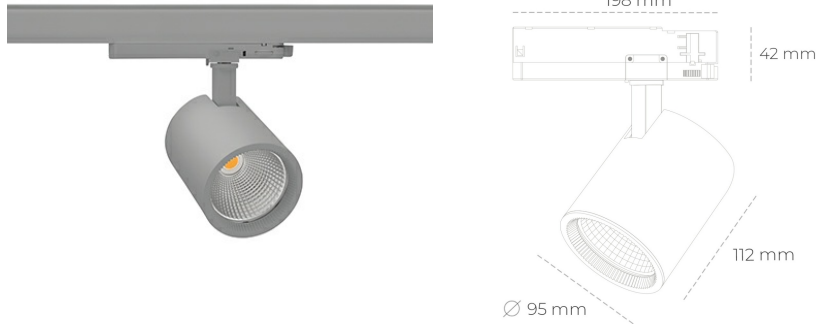

SPOTLIGHT SNIPER G MAXI 827 10W 60° GREY | ON/OFF

LED	COB
Barwa światła	2700 [K] |
CRI	80
Strumień led chip	1347 [lm]
Strumień światła z oprawy	1077 [lm]
Zasilanie systemu	10 [W]
Wydajność oprawy oświetleniowej	108 [lm/W]
Kąt świecenia	60°
Sterowanie	ON/OFF
MacAdam	3 SDCM

Spotlight LED

Oprawa oświetleniowa typu reflektor LED. Przeznaczona do montażu w szynoprzewodzie. Obudowa wraz z ramieniem wykonane są z aluminium. Dostępność w kolorze białym, czarnym i szarym. Na zamówienie istnieje możliwość lakierowania na dowolny kolor z palety RAL. Dostępne odbłyśniki w kątach 15, 20, 30, 45 i 60 stopni. Maksymalna moc oprawy to 31W.

OPRAWA

Waga	1,02 [kg]
Ochronność IP , IK , klasa	IP 20, IK 1,
Kolor oprawy	GREY
Rodzaj przesłony	Glass
Napięcie zasilania	220-240V 50-60Hz

Uwaga: Wszystkie dane są wartościami typowymi. Tolerancja pomiarów +/-10%. Funkcje systemu mogą ulec zmianie wraz z ulepszeniami produktu ze względu na postęp techniczny.

OPCJE

kolor oprawy do wyboru z palety RAL - na zapytanie, przesłona antyodblśniowa "plaster miodu", możliwość sterowania mocą świecenia za pomocą systemu CASAMBI / DALI / PHASE CUT

Wygenerowano: 23.06.2024

+48 32 388 80 00

www.cora.pl
cora@cora.pl

Ulica: Ignatza Hakuby 18
41-914 Bytom, Polska