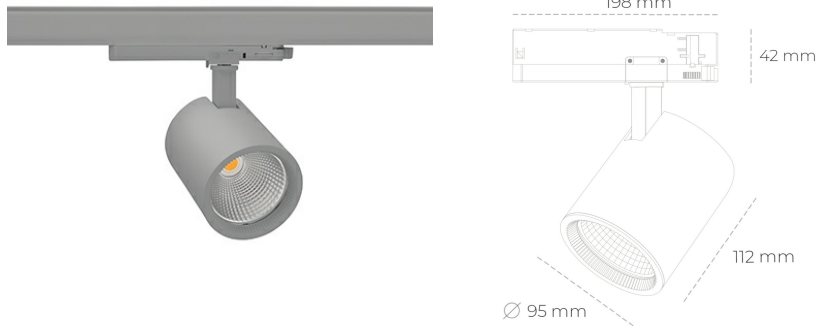

SPOTLIGHT SNIPER G MAXI 827 23W 30° GREY | ON/OFF

LED	COB
Barwa światła	2700 [K] |
CRI	80
Strumień led chip	3233 [lm]
Strumień światła z oprawy	2586 [lm]
Zasilanie systemu	23 [W]
Wydajność oprawy oświetleniowej	112 [lm/W]
Kąt świecenia	30°
Sterowanie	ON/OFF
MacAdam	3 SDCM

Spotlight LED

Oprawa oświetleniowa typu reflektor LED. Przeznaczona do montażu w szynoprzewodzie. Obudowa wraz z ramieniem wykonane są z aluminium. Dostępność w kolorze białym, czarnym i szarym. Na zamówienie istnieje możliwość lakierowania na dowolny kolor z palety RAL. Dostępne odbłyśniki w kątach 15, 20, 30, 45 i 60 stopni. Maksymalna moc oprawy to 31W.

OPRAWA

Waga	1,02 [kg]
Ochronność IP , IK , klasa	IP 20, IK 1,
Kolor oprawy	GREY
Rodzaj przesłony	Glass
Napięcie zasilania	220-240V 50-60Hz

Uwaga: Wszystkie dane są wartościami typowymi. Tolerancja pomiarów +/-10%. Funkcje systemu mogą ulec zmianie wraz z ulepszeniami produktu ze względu na postęp techniczny.

OPCJE

kolor oprawy do wyboru z palety RAL - na zapytanie, przesłona antyodbleniowa "plaster miodu", możliwość sterowania mocą świecenia za pomocą systemu CASAMBI / DALI / PHASE CUT

Wygenerowano: 23.06.2024

+48 32 388 80 00

www.cora.pl
cora@cora.pl

Ulica: Ignatza Hakuby 18
41-914 Bytom, Polska