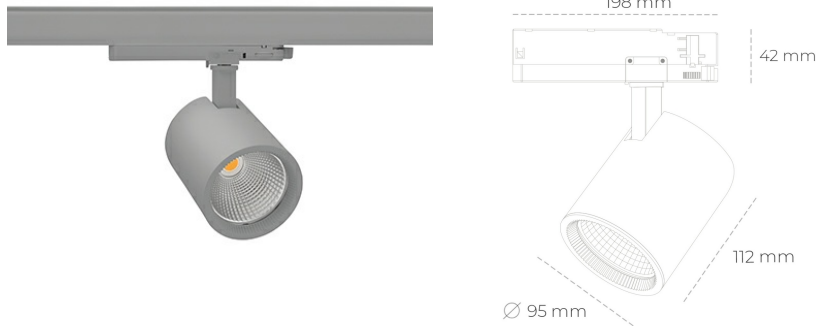

# SPOTLIGHT SNIPER G MAXI 940 27W 60° GREY PREMIUM WHITE ON/OFF

Kod produktu: N014-K0001-PW940-HA-S60-ZA02\_700-S3-###

LED	COB
Barwa światła	4000 [K] PREMIUM WHITE
CRI	90
Strumień led chip	3634 [lm]
Strumień światła z oprawy	2907 [lm]
Zasilanie systemu	27 [W]
Wydajność oprawy oświetleniowej	108 [lm/W]
Kąt świecenia	60°
Sterowanie	ON/OFF
MacAdam	3 SDCM

### Spotlight LED

Oprawa oświetleniowa typu reflektor LED. Przeznaczona do montażu w szynoprzewodzie. Obudowa wraz z ramieniem wykonane są z aluminium. Dostępność w kolorze białym, czarnym i szarym. Na zamówienie istnieje możliwość lakierowania na dowolny kolor z palety RAL. Dostępne odbłyśniki w kątach 15, 20, 30, 45 i 60 stopni. Maksymalna moc oprawy to 31W.

### OPRAWA

Waga	1,02 [kg]
Ochronność IP , IK , klasa	IP 20, IK 1,
Kolor oprawy	GREY
Rodzaj przesłony	Glass
Napięcie zasilania	220-240V 50-60Hz

Uwaga: Wszystkie dane są wartościami typowymi. Tolerancja pomiarów +/-10%. Funkcje systemu mogą ulec zmianie wraz z ulepszeniami produktu ze względu na postęp techniczny.

### OPCJE

kolor oprawy do wyboru z palety RAL - na zapytanie, przesłona antyodblśniowa "plaster miodu", możliwość sterowania mocą świecenia za pomocą systemu CASAMBI / DALI / PHASE CUT

Wygenerowano: 21.06.2024