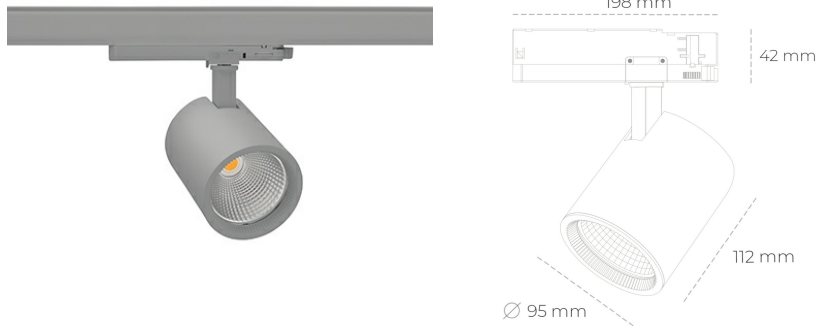

SPOTLIGHT SNIPER G MAXI 940 14W 60° GREY PREMIUM WHITE ON/OFF

Kod produktu: N014-K0001-PW940-HA-S60-ZA01_350-S3-###

LED	COB
Barwa światła	4000 [K] PREMIUM WHITE
CRI	90
Strumień led chip	1887 [lm]
Strumień światła z oprawy	1509 [lm]
Zasilanie systemu	14 [W]
Wydajność oprawy oświetleniowej	108 [lm/W]
Kąt świecenia	60°
Sterowanie	ON/OFF
MacAdam	3 SDCM

Spotlight LED

Oprawa oświetleniowa typu reflektor LED. Przeznaczona do montażu w szynoprzewodzie. Obudowa wraz z ramieniem wykonane są z aluminium. Dostępność w kolorze białym, czarnym i szarym. Na zamówienie istnieje możliwość lakierowania na dowolny kolor z palety RAL. Dostępne odbłyśniki w kątach 15, 20, 30, 45 i 60 stopni. Maksymalna moc oprawy to 31W.

OPRAWA

Waga	1,02 [kg]
Ochronność IP , IK , klasa	IP 20, IK 1,
Kolor oprawy	GREY
Rodzaj przesłony	Glass
Napięcie zasilania	220-240V 50-60Hz

Uwaga: Wszystkie dane są wartościami typowymi. Tolerancja pomiarów +/-10%. Funkcje systemu mogą ulec zmianie wraz z ulepszeniami produktu ze względu na postęp techniczny.

OPCJE

kolor oprawy do wyboru z palety RAL - na zapytanie, przesłona antyodblśniowa "plaster miodu", możliwość sterowania mocą świecenia za pomocą systemu CASAMBI / DALI / PHASE CUT

Wygenerowano: 23.06.2024