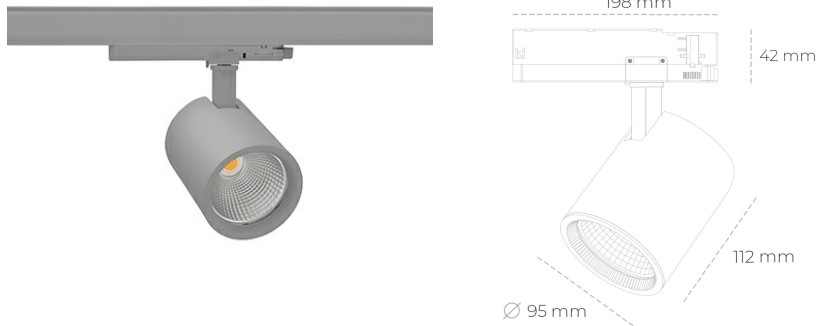

SPOTLIGHT SNIPER G MAXI 940 31W 30° GREY PREMIUM WHITE ON/OFF

LED	COB
Barwa światła	4000 [K] PREMIUM WHITE
CRI	90
Strumień led chip	4097 [lm]
Strumień światła z oprawy	3277 [lm]
Zasilanie systemu	31 [W]
Wydajność oprawy oświetleniowej	106 [lm/W]
Kąt świecenia	30°
Sterowanie	ON/OFF
MacAdam	3 SDCM

Spotlight LED

Oprawa oświetleniowa typu reflektor LED. Przeznaczona do montażu w szynoprzewodzie. Obudowa wraz z ramieniem wykonane są z aluminium. Dostępność w kolorze białym, czarnym i szarym. Na zamówienie istnieje możliwość lakierowania na dowolny kolor z palety RAL. Dostępne odbłyśniki w kątach 15, 20, 30, 45 i 60 stopni. Maksymalna moc oprawy to 31W.

OPRAWA

Waga	1,02 [kg]
Ochronność IP , IK , klasa	IP 20, IK 1,
Kolor oprawy	GREY
Rodzaj przesłony	Glass
Napięcie zasilania	220-240V 50-60Hz

Uwaga: Wszystkie dane są wartościami typowymi. Tolerancja pomiarów +/-10%. Funkcje systemu mogą ulec zmianie wraz z ulepszeniami produktu ze względu na postęp techniczny.

OPCJE

kolor oprawy do wyboru z palety RAL - na zapytanie, przesłona antyodblśniowa "plaster miodu", możliwość sterowania mocą świecenia za pomocą systemu CASAMBI / DALI / PHASE CUT

Wygenerowano: 23.06.2024

+48 32 388 80 00

www.cora.pl
cora@cora.pl

Ulica: Ignatza Hakuby 18
41-914 Bytom, Polska