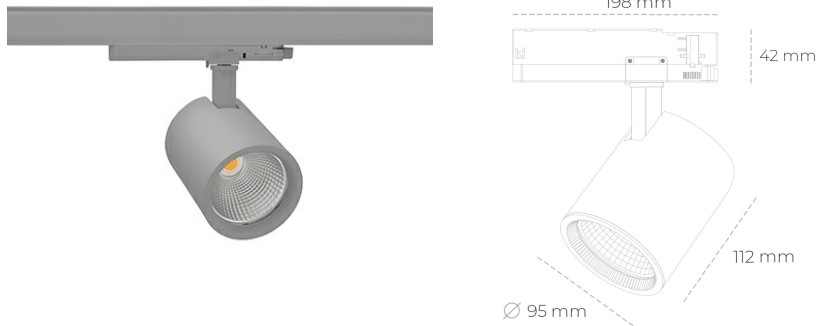

## SPOTLIGHT SNIPER G MAXI 940 23W 20° GREY PREMIUM WHITE ON/OFF

Kod produktu: N014-K0001-PW940-HA-S20-ZA02\_600-S3-###

LED	COB
Barwa światła	4000 [K] PREMIUM WHITE
CRI	90
Strumień led chip	3157 [lm]
Strumień światła z oprawy	2525 [lm]
Zasilanie systemu	23 [W]
Wydajność oprawy oświetleniowej	110 [lm/W]
Kąt świecenia	20°
Sterowanie	ON/OFF
MacAdam	3 SDCM

### Spotlight LED

Oprawa oświetleniowa typu reflektor LED. Przeznaczona do montażu w szynoprzewodzie. Obudowa wraz z ramieniem wykonane są z aluminium. Dostępność w kolorze białym, czarnym i szarym. Na zamówienie istnieje możliwość lakierowania na dowolny kolor z palety RAL. Dostępne odbłyśniki w kątach 15, 20, 30, 45 i 60 stopni. Maksymalna moc oprawy to 31W.

### OPRAWA

Waga	1,02 [kg]
Ochronność IP , IK , klasa	IP 20, IK 1,
Kolor oprawy	GREY
Rodzaj przesłony	Glass
Napięcie zasilania	220-240V 50-60Hz

Uwaga: Wszystkie dane są wartościami typowymi. Tolerancja pomiarów +/-10%. Funkcje systemu mogą ulec zmianie wraz z ulepszeniami produktu ze względu na postęp techniczny.

### OPCJE

kolor oprawy do wyboru z palety RAL - na zapytanie, przesłona antyodblśniowa "plaster miodu", możliwość sterowania mocą świecenia za pomocą systemu CASAMBI / DALI / PHASE CUT

Wygenerowano: 21.06.2024