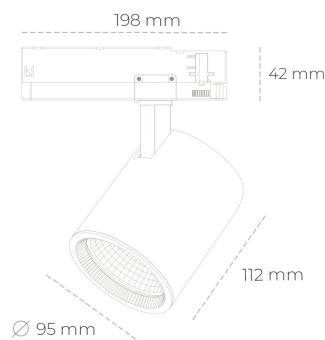

SPOTLIGHT SNIPER G MAXI 940 25W 15° GREY PREMIUM WHITE ON/OFF

Kod produktu: N014-K0001-PW940-HA-S15-ZA02_650-S3-###

LED	COB
Barwa światła	4000 [K] PREMIUM WHITE
CRI	90
Strumień led chip	3398 [lm]
Strumień światła z oprawy	2718 [lm]
Zasilanie systemu	25 [W]
Wydajność oprawy oświetleniowej	109 [lm/W]
Kąt świecenia	15°
Sterowanie	ON/OFF
MacAdam	3 SDCM

Spotlight LED

Oprawa oświetleniowa typu reflektor LED. Przeznaczona do montażu w szynoprzewodzie. Obudowa wraz z ramieniem wykonane są z aluminium. Dostępność w kolorze białym, czarnym i szarym. Na zamówienie istnieje możliwość lakierowania na dowolny kolor z palety RAL. Dostępne odbłyśniki w kątach 15, 20, 30, 45 i 60 stopni. Maksymalna moc oprawy to 31W.

OPRAWA

Waga	1,02 [kg]
Ochronność IP , IK , klasa	IP 20, IK 1,
Kolor oprawy	GREY
Rodzaj przesłony	Glass
Napięcie zasilania	220-240V 50-60Hz

Uwaga: Wszystkie dane są wartościami typowymi. Tolerancja pomiarów +/-10%. Funkcje systemu mogą ulec zmianie wraz z ulepszeniami produktu ze względu na postęp techniczny.