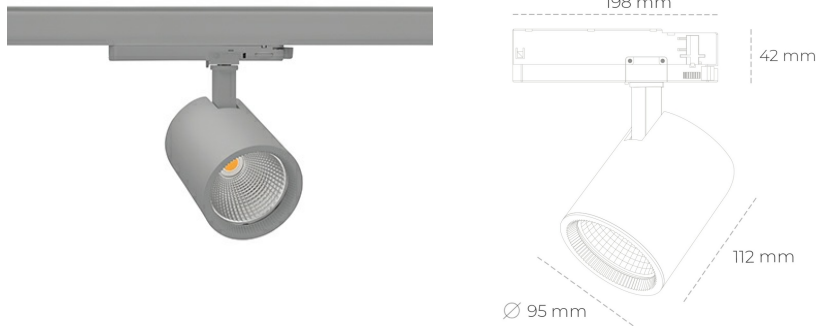

SPOTLIGHT SNIPER G MAXI 930 23W 60° GREY PREMIUM COLOR ON/OFF

Kod produktu: N014-K0001-PC930-HA-S60-ZA02_600-S3-###

LED	COB
Barwa światła	3000 [K] PREMIUM COLOR
CRI	90
Strumień led chip	2588 [lm]
Strumień światła z oprawy	2070 [lm]
Zasilanie systemu	23 [W]
Wydajność oprawy oświetleniowej	90 [lm/W]
Kąt świecenia	60°
Sterowanie	ON/OFF
MacAdam	3 SDCM

Spotlight LED

Oprawa oświetleniowa typu reflektor LED. Przeznaczona do montażu w szynoprzewodzie. Obudowa wraz z ramieniem wykonane są z aluminium. Dostępność w kolorze białym, czarnym i szarym. Na zamówienie istnieje możliwość lakierowania na dowolny kolor z palety RAL. Dostępne odbłyśniki w kątach 15, 20, 30, 45 i 60 stopni. Maksymalna moc oprawy to 31W.

OPRAWA

Waga	1,02 [kg]
Ochronność IP , IK , klasa	IP 20, IK 1,
Kolor oprawy	GREY
Rodzaj przesłony	Glass
Napięcie zasilania	220-240V 50-60Hz

Uwaga: Wszystkie dane są wartościami typowymi. Tolerancja pomiarów +/-10%. Funkcje systemu mogą ulec zmianie wraz z ulepszeniami produktu ze względu na postęp techniczny.

OPCJE

kolor oprawy do wyboru z palety RAL - na zapytanie, przesłona antyodblśniowa "plaster miodu", możliwość sterowania mocą świecenia za pomocą systemu CASAMBI / DALI / PHASE CUT

Wygenerowano: 21.06.2024