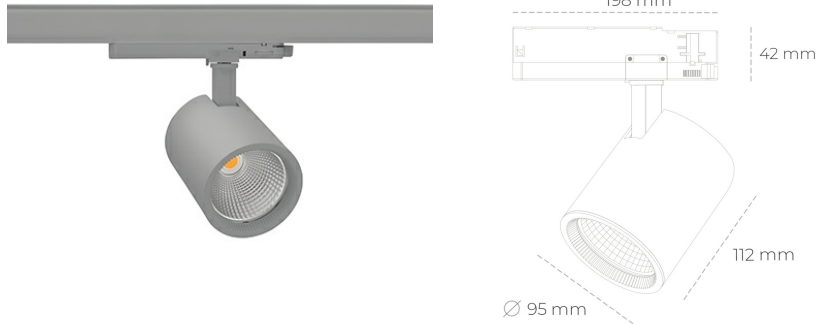

## SPOTLIGHT SNIPER G MAXI 930 14W 60° GREY PREMIUM COLOR ON/OFF

Kod produktu: N014-K0001-PC930-HA-S60-ZA01\_350-S3-###

LED	COB
Barwa światła	3000 [K] PREMIUM COLOR
CRI	90
Strumień led chip	1583 [lm]
Strumień światła z oprawy	1266 [lm]
Zasilanie systemu	14 [W]
Wydajność oprawy oświetleniowej	90 [lm/W]
Kąt świecenia	60°
Sterowanie	ON/OFF
MacAdam	3 SDCM

### Spotlight LED

Oprawa oświetleniowa typu reflektor LED. Przeznaczona do montażu w szynoprzewodzie. Obudowa wraz z ramieniem wykonane są z aluminium. Dostępność w kolorze białym, czarnym i szarym. Na zamówienie istnieje możliwość lakierowania na dowolny kolor z palety RAL. Dostępne odbłyśniki w kątach 15, 20, 30, 45 i 60 stopni. Maksymalna moc oprawy to 31W.

### OPRAWA

Waga	1,02 [kg]
Ochronność IP , IK , klasa	IP 20, IK 1,
Kolor oprawy	GREY
Rodzaj przesłony	Glass
Napięcie zasilania	220-240V 50-60Hz

Uwaga: Wszystkie dane są wartościami typowymi. Tolerancja pomiarów +/-10%. Funkcje systemu mogą ulec zmianie wraz z ulepszeniami produktu ze względu na postęp techniczny.

### OPCJE

kolor oprawy do wyboru z palety RAL - na zapytanie, przesłona antyodblśniowa "plaster miodu", możliwość sterowania mocą świecenia za pomocą systemu CASAMBI / DALI / PHASE CUT

Wygenerowano: 22.06.2024