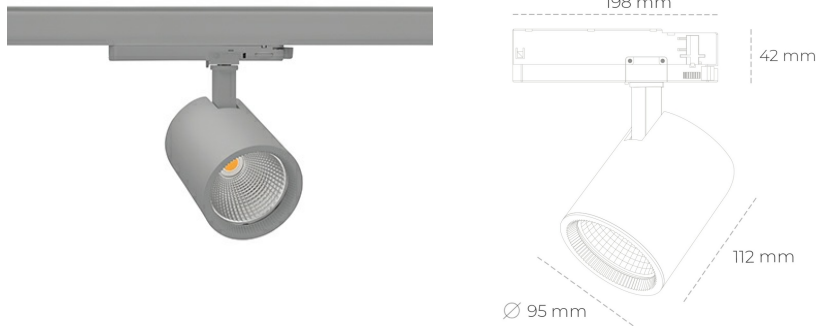

## SPOTLIGHT SNIPER G MAXI 930 11W 60° GREY PREMIUM COLOR ON/OFF

Kod produktu: N014-K0001-PC930-HA-S60-ZA01\_250-S3-###

LED	COB
Barwa światła	3000 [K] PREMIUM COLOR
CRI	90
Strumień led chip	1145 [lm]
Strumień światła z oprawy	916 [lm]
Zasilanie systemu	11 [W]
Wydajność oprawy oświetleniowej	83 [lm/W]
Kąt świecenia	60°
Sterowanie	ON/OFF
MacAdam	3 SDCM

### Spotlight LED

Oprawa oświetleniowa typu reflektor LED. Przeznaczona do montażu w szynoprzewodzie. Obudowa wraz z ramieniem wykonane są z aluminium. Dostępność w kolorze białym, czarnym i szarym. Na zamówienie istnieje możliwość lakierowania na dowolny kolor z palety RAL. Dostępne odbłyśniki w kątach 15, 20, 30, 45 i 60 stopni. Maksymalna moc oprawy to 31W.

### OPRAWA

Waga	1,02 [kg]
Ochronność IP , IK , klasa	IP 20, IK 1,
Kolor oprawy	GREY
Rodzaj przesłony	Glass
Napięcie zasilania	220-240V 50-60Hz

Uwaga: Wszystkie dane są wartościami typowymi. Tolerancja pomiarów +/-10%. Funkcje systemu mogą ulec zmianie wraz z ulepszeniami produktu ze względu na postęp techniczny.

### OPCJE

kolor oprawy do wyboru z palety RAL - na zapytanie, przesłona antyodblśniowa "plaster miodu", możliwość sterowania mocą świecenia za pomocą systemu CASAMBI / DALI / PHASE CUT

Wygenerowano: 22.06.2024