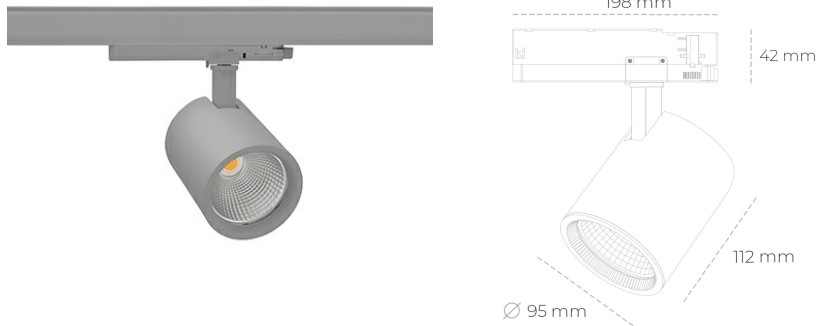

SPOTLIGHT SNIPER G MAXI 930 25W 45° GREY PREMIUM COLOR ON/OFF

Kod produktu: N014-K0001-PC930-HA-S45-ZA02_650-S3-###

| | |
|---------------------------------|------------------------|
| LED | COB |
| Barwa światła | 3000 [K] PREMIUM COLOR |
| CRI | 90 |
| Strumień led chip | 2776 [lm] |
| Strumień światła z oprawy | 2220 [lm] |
| Zasilanie systemu | 25 [W] |
| Wydajność oprawy oświetleniowej | 89 [lm/W] |
| Kąt świecenia | 45° |
| Sterowanie | ON/OFF |
| MacAdam | 3 SDCM |

Spotlight LED

Oprawa oświetleniowa typu reflektor LED. Przeznaczona do montażu w szynoprzewodzie. Obudowa wraz z ramieniem wykonane są z aluminium. Dostępność w kolorze białym, czarnym i szarym. Na zamówienie istnieje możliwość lakierowania na dowolny kolor z palety RAL. Dostępne odbłyśniki w kątach 15, 20, 30, 45 i 60 stopni. Maksymalna moc oprawy to 31W.

OPRAWA

| | |
|----------------------------|------------------|
| Waga | 1,02 [kg] |
| Ochronność IP , IK , klasa | IP 20, IK 1, |
| Kolor oprawy | GREY |
| Rodzaj przesłony | Glass |
| Napięcie zasilania | 220-240V 50-60Hz |

Uwaga: Wszystkie dane są wartościami typowymi. Tolerancja pomiarów +/-10%. Funkcje systemu mogą ulec zmianie wraz z ulepszeniami produktu ze względu na postęp techniczny.

OPCJE

kolor oprawy do wyboru z palety RAL - na zapytanie, przesłona antyodblśniowa "plaster miodu", możliwość sterowania mocą świecenia za pomocą systemu CASAMBI / DALI / PHASE CUT