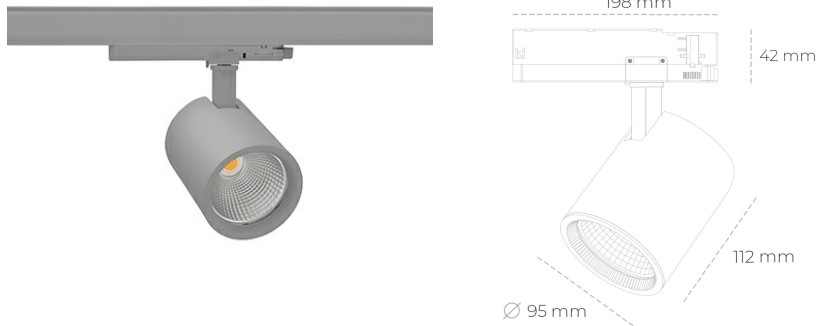

SPOTLIGHT SNIPER G MAXI 930 23W 30° GREY PREMIUM COLOR ON/OFF

LED	COB
Barwa światła	3000 [K] PREMIUM COLOR
CRI	90
Strumień led chip	2588 [lm]
Strumień światła z oprawy	2070 [lm]
Zasilanie systemu	23 [W]
Wydajność oprawy oświetleniowej	90 [lm/W]
Kąt świecenia	30°
Sterowanie	ON/OFF
MacAdam	3 SDCM

Spotlight LED

Oprawa oświetleniowa typu reflektor LED. Przeznaczona do montażu w szynoprzewodzie. Obudowa wraz z ramieniem wykonane są z aluminium. Dostępność w kolorze białym, czarnym i szarym. Na zamówienie istnieje możliwość lakierowania na dowolny kolor z palety RAL. Dostępne odbłyśniki w kątach 15, 20, 30, 45 i 60 stopni. Maksymalna moc oprawy to 31W.

OPRAWA

Waga	1,02 [kg]
Ochronność IP , IK , klasa	IP 20, IK 1,
Kolor oprawy	GREY
Rodzaj przesłony	Glass
Napięcie zasilania	220-240V 50-60Hz

Uwaga: Wszystkie dane są wartościami typowymi. Tolerancja pomiarów +/-10%. Funkcje systemu mogą ulec zmianie wraz z ulepszeniami produktu ze względu na postęp techniczny.

OPCJE

kolor oprawy do wyboru z palety RAL - na zapytanie, przesłona antyodblśniowa "plaster miodu", możliwość sterowania mocą świecenia za pomocą systemu CASAMBI / DALI / PHASE CUT

Wygenerowano: 23.06.2024

+48 32 388 80 00

www.cora.pl
cora@cora.pl

Ulica: Ignatza Hakuby 18
41-914 Bytom, Polska