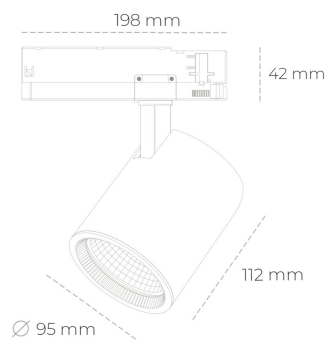

SPOTLIGHT SNIPER G MAXI 930 14W 30° GREY PREMIUM COLOR ON/OFF

LED	COB
Barwa światła	3000 [K] PREMIUM COLOR
CRI	90
Strumień led chip	1583 [lm]
Strumień światła z oprawy	1266 [lm]
Zasilanie systemu	14 [W]
Wydajność oprawy oświetleniowej	90 [lm/W]
Kąt świecenia	30°
Sterowanie	ON/OFF
MacAdam	3 SDCM

Spotlight LED

Oprawa oświetleniowa typu reflektor LED. Przeznaczona do montażu w szynoprzewodzie. Obudowa wraz z ramieniem wykonane są z aluminium. Dostępność w kolorze białym, czarnym i szarym. Na zamówienie istnieje możliwość lakierowania na dowolny kolor z palety RAL. Dostępne odbłyśniki w kątach 15, 20, 30, 45 i 60 stopni. Maksymalna moc oprawy to 31W.

OPRAWA

Waga	1,02 [kg]
Ochronność IP , IK , klasa	IP 20, IK 1,
Kolor oprawy	GREY
Rodzaj przesłony	Glass
Napięcie zasilania	220-240V 50-60Hz

Uwaga: Wszystkie dane są wartościami typowymi. Tolerancja pomiarów +/-10%. Funkcje systemu mogą ulec zmianie wraz z ulepszeniami produktu ze względu na postęp techniczny.

OPCJE

kolor oprawy do wyboru z palety RAL - na zapytanie, przesłona antyodblśniowa "plaster miodu", możliwość sterowania mocą świecenia za pomocą systemu CASAMBI / DALI / PHASE CUT

Wygenerowano: 23.06.2024

+48 32 388 80 00

www.cora.pl
cora@cora.pl

Ulica: Ignatza Hakuby 18
41-914 Bytom, Polska