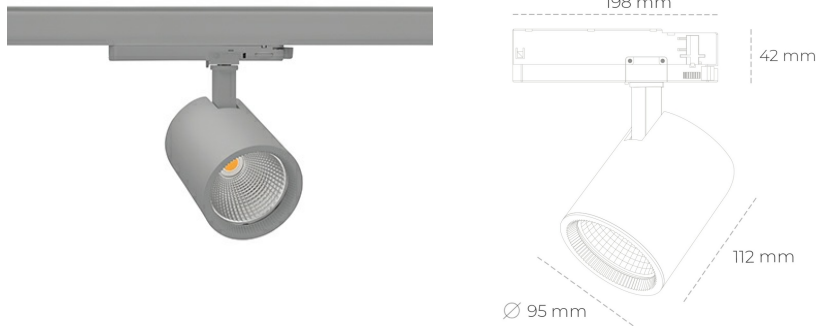

SPOTLIGHT SNIPER G MAXI 930 11W 30° GREY PREMIUM COLOR ON/OFF

Kod produktu: N014-K0001-PC930-HA-S30-ZA01_250-S3-###

LED	COB
Barwa światła	3000 [K] PREMIUM COLOR
CRI	90
Strumień led chip	1145 [lm]
Strumień światła z oprawy	916 [lm]
Zasilanie systemu	11 [W]
Wydajność oprawy oświetleniowej	83 [lm/W]
Kąt świecenia	30°
Sterowanie	ON/OFF
MacAdam	3 SDCM

Spotlight LED

Oprawa oświetleniowa typu reflektor LED. Przeznaczona do montażu w szynoprzewodzie. Obudowa wraz z ramieniem wykonane są z aluminium. Dostępność w kolorze białym, czarnym i szarym. Na zamówienie istnieje możliwość lakierowania na dowolny kolor z palety RAL. Dostępne odbłyśniki w kątach 15, 20, 30, 45 i 60 stopni. Maksymalna moc oprawy to 31W.

OPRAWA

Waga	1,02 [kg]
Ochronność IP , IK , klasa	IP 20, IK 1,
Kolor oprawy	GREY
Rodzaj przesłony	Glass
Napięcie zasilania	220-240V 50-60Hz

Uwaga: Wszystkie dane są wartościami typowymi. Tolerancja pomiarów +/-10%. Funkcje systemu mogą ulec zmianie wraz z ulepszeniami produktu ze względu na postęp techniczny.

OPCJE

kolor oprawy do wyboru z palety RAL - na zapytanie, przesłona antyodblśniowa "plaster miodu", możliwość sterowania mocą świecenia za pomocą systemu CASAMBI / DALI / PHASE CUT

Wygenerowano: 23.06.2024