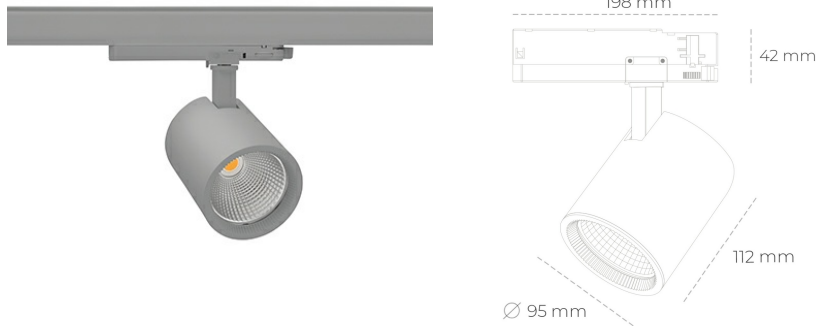

SPOTLIGHT SNIPER G MAXI 930 20W 20° GREY PREMIUM COLOR ON/OFF

LED	COB
Barwa światła	3000 [K] PREMIUM COLOR
CRI	90
Strumień led chip	2200 [lm]
Strumień światła z oprawy	1760 [lm]
Zasilanie systemu	20 [W]
Wydajność oprawy oświetleniowej	88 [lm/W]
Kąt świecenia	20°
Sterowanie	ON/OFF
MacAdam	3 SDCM

Spotlight LED

Oprawa oświetleniowa typu reflektor LED. Przeznaczona do montażu w szynoprzewodzie. Obudowa wraz z ramieniem wykonane są z aluminium. Dostępność w kolorze białym, czarnym i szarym. Na zamówienie istnieje możliwość lakierowania na dowolny kolor z palety RAL. Dostępne odbłyśniki w kątach 15, 20, 30, 45 i 60 stopni. Maksymalna moc oprawy to 31W.

OPRAWA

Waga	1,02 [kg]
Ochronność IP , IK , klasa	IP 20, IK 1,
Kolor oprawy	GREY
Rodzaj przesłony	Glass
Napięcie zasilania	220-240V 50-60Hz

Uwaga: Wszystkie dane są wartościami typowymi. Tolerancja pomiarów +/-10%. Funkcje systemu mogą ulec zmianie wraz z ulepszeniami produktu ze względu na postęp techniczny.

OPCJE

kolor oprawy do wyboru z palety RAL - na zapytanie, przesłona antyodblśniowa "plaster miodu", możliwość sterowania mocą świecenia za pomocą systemu CASAMBI / DALI / PHASE CUT

Wygenerowano: 22.06.2024

+48 32 388 80 00

www.cora.pl
cora@cora.pl

Ulica: Ignatza Hakuby 18
41-914 Bytom, Polska