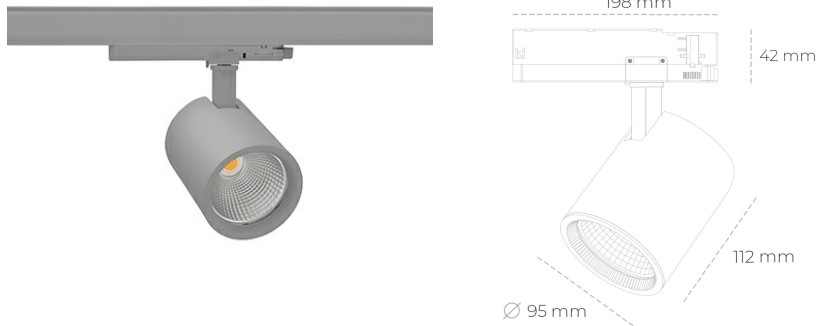

SPOTLIGHT SNIPER G MAXI 930 14W 20° GREY PREMIUM COLOR ON/OFF

LED	COB
Barwa światła	3000 [K] PREMIUM COLOR
CRI	90
Strumień led chip	1583 [lm]
Strumień światła z oprawy	1266 [lm]
Zasilanie systemu	14 [W]
Wydajność oprawy oświetleniowej	90 [lm/W]
Kąt świecenia	20°
Sterowanie	ON/OFF
MacAdam	3 SDCM

Spotlight LED

Oprawa oświetleniowa typu reflektor LED. Przeznaczona do montażu w szynoprzewodzie. Obudowa wraz z ramieniem wykonane są z aluminium. Dostępność w kolorze białym, czarnym i szarym. Na zamówienie istnieje możliwość lakierowania na dowolny kolor z palety RAL. Dostępne odbłyśniki w kątach 15, 20, 30, 45 i 60 stopni. Maksymalna moc oprawy to 31W.

OPRAWA

Waga	1,02 [kg]
Ochronność IP , IK , klasa	IP 20, IK 1,
Kolor oprawy	GREY
Rodzaj przesłony	Glass
Napięcie zasilania	220-240V 50-60Hz

Uwaga: Wszystkie dane są wartościami typowymi. Tolerancja pomiarów +/-10%. Funkcje systemu mogą ulec zmianie wraz z ulepszeniami produktu ze względu na postęp techniczny.

OPCJE

kolor oprawy do wyboru z palety RAL - na zapytanie, przesłona antyodblśniowa "plaster miodu", możliwość sterowania mocą świecenia za pomocą systemu CASAMBI / DALI / PHASE CUT

Wygenerowano: 23.06.2024

+48 32 388 80 00

www.cora.pl
cora@cora.pl

Ulica: Ignatza Hakuby 18
41-914 Bytom, Polska