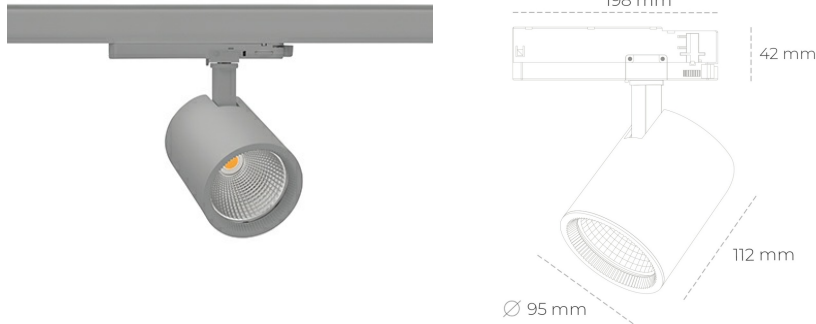

SPOTLIGHT SNIPER G MAXI 930 31W 45° GREY CRI97 ON/OFF

Kod produktu: N014-K0001-HI930-H5-S45-ZA03_800-S3-###

LED	COB
Barwa światła	3000 [K] CRI97
CRI	90
Strumień led chip	3368 [lm]
Strumień światła z oprawy	2694 [lm]
Zasilanie systemu	31 [W]
Wydajność oprawy oświetleniowej	87 [lm/W]
Kąt świecenia	45°
Sterowanie	ON/OFF
MacAdam	3 SDCM

Spotlight LED

Oprawa oświetleniowa typu reflektor LED. Przeznaczona do montażu w szynoprzewodzie. Obudowa wraz z ramieniem wykonane są z aluminium. Dostępność w kolorze białym, czarnym i szarym. Na zamówienie istnieje możliwość lakierowania na dowolny kolor z palety RAL. Dostępne odbłyśniki w kątach 15, 20, 30, 45 i 60 stopni. Maksymalna moc oprawy to 31W.

OPRAWA

Waga	1,02 [kg]
Ochronność IP , IK , klasa	IP 20, IK 1,
Kolor oprawy	GREY
Rodzaj przesłony	Glass
Napięcie zasilania	220-240V 50-60Hz

Uwaga: Wszystkie dane są wartościami typowymi. Tolerancja pomiarów +/-10%. Funkcje systemu mogą ulec zmianie wraz z ulepszeniami produktu ze względu na postęp techniczny.

OPCJE

kolor oprawy do wyboru z palety RAL - na zapytanie, przesłona antyodbleniowa "plaster miodu", możliwość sterowania mocą świecenia za pomocą systemu CASAMBI / DALI / PHASE CUT

Wygenerowano: 23.06.2024