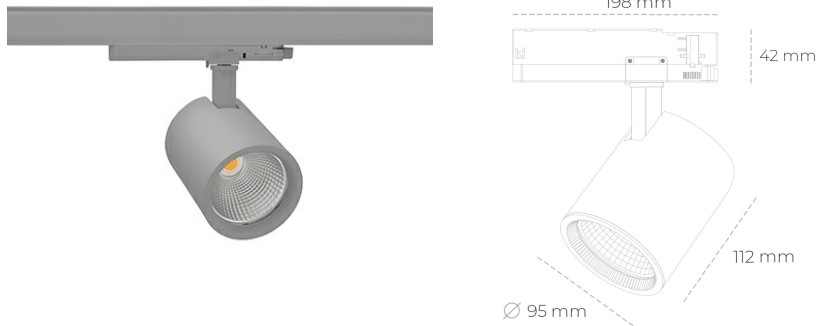

SPOTLIGHT SNIPER G MAXI 930 31W 30° GREY CRI97 ON/OFF

LED	COB
Barwa światła	3000 [K] CRI97
CRI	90
Strumień led chip	3368 [lm]
Strumień światła z oprawy	2694 [lm]
Zasilanie systemu	31 [W]
Wydajność oprawy oświetleniowej	87 [lm/W]
Kąt świecenia	30°
Sterowanie	ON/OFF
MacAdam	3 SDCM

Spotlight LED

Oprawa oświetleniowa typu reflektor LED. Przeznaczona do montażu w szynoprzewodzie. Obudowa wraz z ramieniem wykonane są z aluminium. Dostępność w kolorze białym, czarnym i szarym. Na zamówienie istnieje możliwość lakierowania na dowolny kolor z palety RAL. Dostępne odbłyśniki w kątach 15, 20, 30, 45 i 60 stopni. Maksymalna moc oprawy to 31W.

OPRAWA

Waga	1,02 [kg]
Ochronność IP , IK , klasa	IP 20, IK 1,
Kolor oprawy	GREY
Rodzaj przesłony	Glass
Napięcie zasilania	220-240V 50-60Hz

Uwaga: Wszystkie dane są wartościami typowymi. Tolerancja pomiarów +/-10%. Funkcje systemu mogą ulec zmianie wraz z ulepszeniami produktu ze względu na postęp techniczny.

OPCJE

kolor oprawy do wyboru z palety RAL - na zapytanie, przesłona antyodblśniowa "plaster miodu", możliwość sterowania mocą świecenia za pomocą systemu CASAMBI / DALI / PHASE CUT

Wygenerowano: 23.06.2024

+48 32 388 80 00

www.cora.pl
cora@cora.pl

Ulica: Ignatza Hakuby 18
41-914 Bytom, Polska