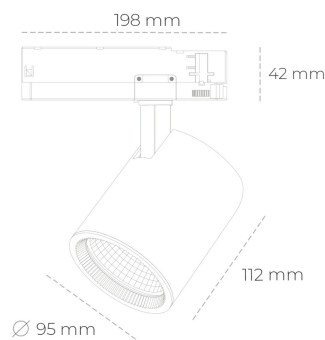

SPOTLIGHT SNIPER G MAXI 930 25W 20° GREY CRI97 ON/OFF

LED	COB
Barwa światła	3000 [K] CRI97
CRI	90
Strumień led chip	2797 [lm]
Strumień światła z oprawy	2237 [lm]
Zasilanie systemu	25 [W]
Wydajność oprawy oświetleniowej	89 [lm/W]
Kąt świecenia	20°
Sterowanie	ON/OFF
MacAdam	3 SDCM

Spotlight LED

Oprawa oświetleniowa typu reflektor LED. Przeznaczona do montażu w szynoprzewodzie. Obudowa wraz z ramieniem wykonane są z aluminium. Dostępność w kolorze białym, czarnym i szarym. Na zamówienie istnieje możliwość lakierowania na dowolny kolor z palety RAL. Dostępne odbłyśniki w kątach 15, 20, 30, 45 i 60 stopni. Maksymalna moc oprawy to 31W.

OPRAWA

Waga	1,02 [kg]
Ochronność IP , IK , klasa	IP 20, IK 1,
Kolor oprawy	GREY
Rodzaj przesłony	Glass
Napięcie zasilania	220-240V 50-60Hz

Uwaga: Wszystkie dane są wartościami typowymi. Tolerancja pomiarów +/-10%. Funkcje systemu mogą ulec zmianie wraz z ulepszeniami produktu ze względu na postęp techniczny.

OPCJE

kolor oprawy do wyboru z palety RAL - na zapytanie, przesłona antyodbleniowa "plaster miodu", możliwość sterowania mocą świecenia za pomocą systemu CASAMBI / DALI / PHASE CUT

Wygenerowano: 21.06.2024

+48 32 388 80 00

www.cora.pl
cora@cora.pl

Ulica: Ignatza Hakuby 18
41-914 Bytom, Polska