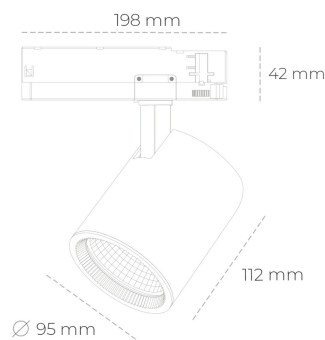

SPOTLIGHT SNIPER G MAXI 930 14W 20° GREY CRI97 ON/OFF

LED	COB
Barwa światła	3000 [K] CRI97
CRI	90
Strumień led chip	1575 [lm]
Strumień światła z oprawy	1260 [lm]
Zasilanie systemu	14 [W]
Wydajność oprawy oświetleniowej	90 [lm/W]
Kąt świecenia	20°
Sterowanie	ON/OFF
MacAdam	3 SDCM

Spotlight LED

Oprawa oświetleniowa typu reflektor LED. Przeznaczona do montażu w szynoprzewodzie. Obudowa wraz z ramieniem wykonane są z aluminium. Dostępność w kolorze białym, czarnym i szarym. Na zamówienie istnieje możliwość lakierowania na dowolny kolor z palety RAL. Dostępne odbłyśniki w kątach 15, 20, 30, 45 i 60 stopni. Maksymalna moc oprawy to 31W.

OPRAWA

Waga	1,02 [kg]
Ochronność IP , IK , klasa	IP 20, IK 1,
Kolor oprawy	GREY
Rodzaj przesłony	Glass
Napięcie zasilania	220-240V 50-60Hz

Uwaga: Wszystkie dane są wartościami typowymi. Tolerancja pomiarów +/-10%. Funkcje systemu mogą ulec zmianie wraz z ulepszeniami produktu ze względu na postęp techniczny.

OPCJE

kolor oprawy do wyboru z palety RAL - na zapytanie, przesłona antyodblśniowa "plaster miodu", możliwość sterowania mocą świecenia za pomocą systemu CASAMBI / DALI / PHASE CUT

Wygenerowano: 23.06.2024

+48 32 388 80 00

www.cora.pl
cora@cora.pl

Ulica: Ignatza Hakuby 18
41-914 Bytom, Polska