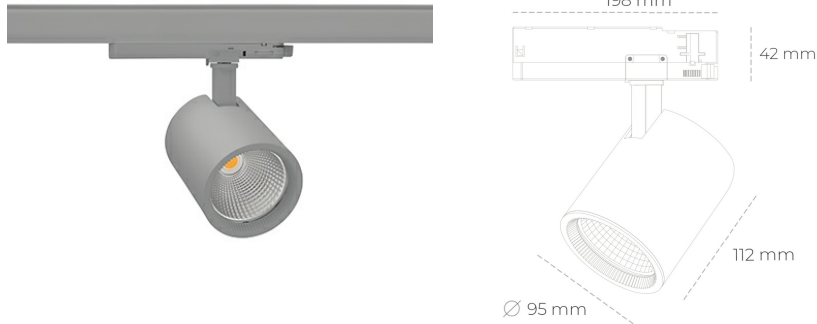

SPOTLIGHT SNIPER G MAXI 930 27W 15° GREY CRI97 ON/OFF

Kod produktu: N014-K0001-HI930-H5-S15-ZA02_700-S3-###

LED	COB
Barwa światła	3000 [K] CRI97
CRI	90
Strumień led chip	2990 [lm]
Strumień światła z oprawy	2392 [lm]
Zasilanie systemu	27 [W]
Wydajność oprawy oświetleniowej	89 [lm/W]
Kąt świecenia	15°
Sterowanie	ON/OFF
MacAdam	3 SDCM

Spotlight LED

Oprawa oświetleniowa typu reflektor LED. Przeznaczona do montażu w szynoprzewodzie. Obudowa wraz z ramieniem wykonane są z aluminium. Dostępność w kolorze białym, czarnym i szarym. Na zamówienie istnieje możliwość lakierowania na dowolny kolor z palety RAL. Dostępne odbłyśniki w kątach 15, 20, 30, 45 i 60 stopni. Maksymalna moc oprawy to 31W.

OPRAWA

Waga	1,02 [kg]
Ochronność IP , IK , klasa	IP 20, IK 1,
Kolor oprawy	GREY
Rodzaj przesłony	Glass
Napięcie zasilania	220-240V 50-60Hz

Uwaga: Wszystkie dane są wartościami typowymi. Tolerancja pomiarów +/-10%. Funkcje systemu mogą ulec zmianie wraz z ulepszeniami produktu ze względu na postęp techniczny.

OPCJE

kolor oprawy do wyboru z palety RAL - na zapytanie, przesłona antyodblśniowa "plaster miodu", możliwość sterowania mocą świecenia za pomocą systemu CASAMBI / DALI / PHASE CUT

Wygenerowano: 23.06.2024