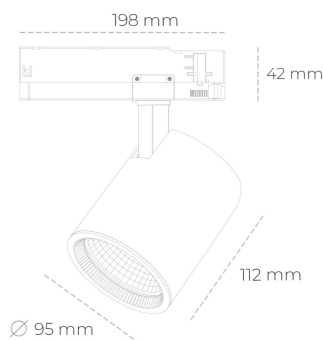

SPOTLIGHT SNIPER G MAXI 935 25W 45° GREY PREMIUM WHITE ON/OFF

LED	COB
Barwa światła	3500 [K] PREMIUM WHITE
CRI	90
Strumień led chip	3777 [lm]
Strumień światła z oprawy	3021 [lm]
Zasilanie systemu	25 [W]
Wydajność oprawy oświetleniowej	121 [lm/W]
Kąt świecenia	45°
Sterowanie	ON/OFF
MacAdam	3 SDCM

Spotlight LED

Oprawa oświetleniowa typu reflektor LED. Przeznaczona do montażu w szynoprzewodzie. Obudowa wraz z ramieniem wykonane są z aluminium. Dostępność w kolorze białym, czarnym i szarym. Na zamówienie istnieje możliwość lakierowania na dowolny kolor z palety RAL. Dostępne odbłyśniki w kątach 15, 20, 30, 45 i 60 stopni. Maksymalna moc oprawy to 31W.

OPRAWA

Waga	1,02 [kg]
Ochronność IP , IK , klasa	IP 20, IK 1,
Kolor oprawy	GREY
Rodzaj przesłony	Glass
Napięcie zasilania	220-240V 50-60Hz

Uwaga: Wszystkie dane są wartościami typowymi. Tolerancja pomiarów +/-10%. Funkcje systemu mogą ulec zmianie wraz z ulepszeniami produktu ze względu na postęp techniczny.

OPCJE

kolor oprawy do wyboru z palety RAL - na zapytanie, przesłona antyodblśniowa "plaster miodu", możliwość sterowania mocą świecenia za pomocą systemu CASAMBI / DALI / PHASE CUT

Wygenerowano: 23.06.2024

+48 32 388 80 00

www.cora.pl
cora@cora.pl

Ulica: Ignatza Hakuby 18
41-914 Bytom, Polska