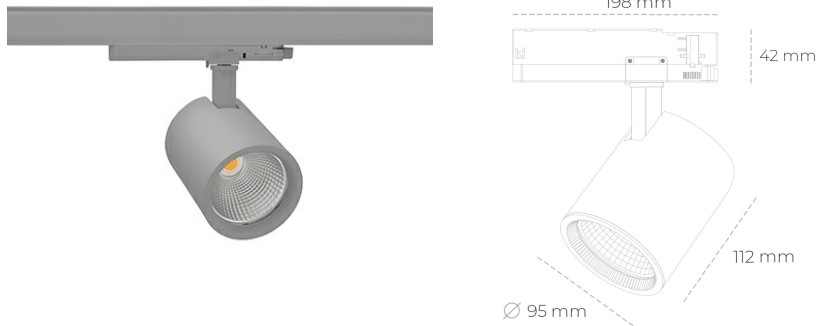

SPOTLIGHT SNIPER G MAXI 935 27W 30° GREY PREMIUM WHITE ON/OFF

LED	COB
Barwa światła	3500 [K] PREMIUM WHITE
CRI	90
Strumień led chip	4038 [lm]
Strumień światła z oprawy	3230 [lm]
Zasilanie systemu	27 [W]
Wydajność oprawy oświetleniowej	120 [lm/W]
Kąt świecenia	30°
Sterowanie	ON/OFF
MacAdam	3 SDCM

Spotlight LED

Oprawa oświetleniowa typu reflektor LED. Przeznaczona do montażu w szynoprzewodzie. Obudowa wraz z ramieniem wykonane są z aluminium. Dostępność w kolorze białym, czarnym i szarym. Na zamówienie istnieje możliwość lakierowania na dowolny kolor z palety RAL. Dostępne odbłyśniki w kątach 15, 20, 30, 45 i 60 stopni. Maksymalna moc oprawy to 31W.

OPRAWA

Waga	1,02 [kg]
Ochronność IP , IK , klasa	IP 20, IK 1,
Kolor oprawy	GREY
Rodzaj przesłony	Glass
Napięcie zasilania	220-240V 50-60Hz

Uwaga: Wszystkie dane są wartościami typowymi. Tolerancja pomiarów +/-10%. Funkcje systemu mogą ulec zmianie wraz z ulepszeniami produktu ze względu na postęp techniczny.

OPCJE

kolor oprawy do wyboru z palety RAL - na zapytanie, przesłona antyodblśniowa "plaster miodu", możliwość sterowania mocą świecenia za pomocą systemu CASAMBI / DALI / PHASE CUT

Wygenerowano: 23.06.2024

+48 32 388 80 00

www.cora.pl
cora@cora.pl

Ulica: Ignatza Hakuby 18
41-914 Bytom, Polska