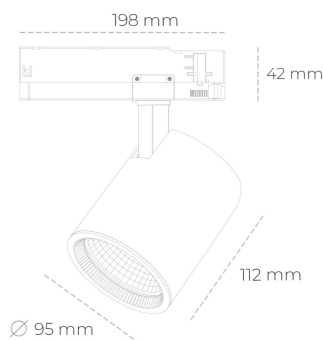

SPOTLIGHT SNIPER G MAXI 935 11W 20° GREY PREMIUM WHITE ON/OFF

LED	COB
Barwa światła	3500 [K] PREMIUM WHITE
CRI	90
Strumień led chip	1545 [lm]
Strumień światła z oprawy	1236 [lm]
Zasilanie systemu	11 [W]
Wydajność oprawy oświetleniowej	112 [lm/W]
Kąt świecenia	20°
Sterowanie	ON/OFF
MacAdam	3 SDCM

Spotlight LED

Oprawa oświetleniowa typu reflektor LED. Przeznaczona do montażu w szynoprzewodzie. Obudowa wraz z ramieniem wykonane są z aluminium. Dostępność w kolorze białym, czarnym i szarym. Na zamówienie istnieje możliwość lakierowania na dowolny kolor z palety RAL. Dostępne odbłyśniki w kątach 15, 20, 30, 45 i 60 stopni. Maksymalna moc oprawy to 31W.

OPRAWA

Waga	1,02 [kg]
Ochronność IP , IK , klasa	IP 20, IK 1,
Kolor oprawy	GREY
Rodzaj przesłony	Glass
Napięcie zasilania	220-240V 50-60Hz

Uwaga: Wszystkie dane są wartościami typowymi. Tolerancja pomiarów +/-10%. Funkcje systemu mogą ulec zmianie wraz z ulepszeniami produktu ze względu na postęp techniczny.

OPCJE

kolor oprawy do wyboru z palety RAL - na zapytanie, przesłona antyodblśniowa "plaster miodu", możliwość sterowania mocą świecenia za pomocą systemu CASAMBI / DALI / PHASE CUT

Wygenerowano: 23.06.2024

+48 32 388 80 00

www.cora.pl
cora@cora.pl

Ulica: Ignatza Hakuby 18
41-914 Bytom, Polska