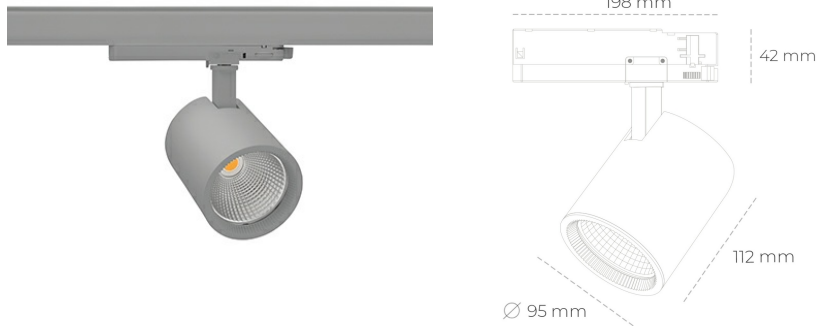

SPOTLIGHT SNIPER G MAXI 935 27W 15° GREY PREMIUM WHITE ON/OFF

Kod produktu: N014-K0001-HE935-HA-S15-ZA02_700-S3-###

LED	COB
Barwa światła	3500 [K] PREMIUM WHITE
CRI	90
Strumień led chip	4038 [lm]
Strumień światła z oprawy	3230 [lm]
Zasilanie systemu	27 [W]
Wydajność oprawy oświetleniowej	120 [lm/W]
Kąt świecenia	15°
Sterowanie	ON/OFF
MacAdam	3 SDCM

Spotlight LED

Oprawa oświetleniowa typu reflektor LED. Przeznaczona do montażu w szynoprzewodzie. Obudowa wraz z ramieniem wykonane są z aluminium. Dostępność w kolorze białym, czarnym i szarym. Na zamówienie istnieje możliwość lakierowania na dowolny kolor z palety RAL. Dostępne odbłyśniki w kątach 15, 20, 30, 45 i 60 stopni. Maksymalna moc oprawy to 31W.

OPRAWA

Waga	1,02 [kg]
Ochronność IP , IK , klasa	IP 20, IK 1,
Kolor oprawy	GREY
Rodzaj przesłony	Glass
Napięcie zasilania	220-240V 50-60Hz

Uwaga: Wszystkie dane są wartościami typowymi. Tolerancja pomiarów +/-10%. Funkcje systemu mogą ulec zmianie wraz z ulepszeniami produktu ze względu na postęp techniczny.

OPCJE

kolor oprawy do wyboru z palety RAL - na zapytanie, przesłona antyodblśniowa "plaster miodu", możliwość sterowania mocą świecenia za pomocą systemu CASAMBI / DALI / PHASE CUT

Wygenerowano: 21.06.2024