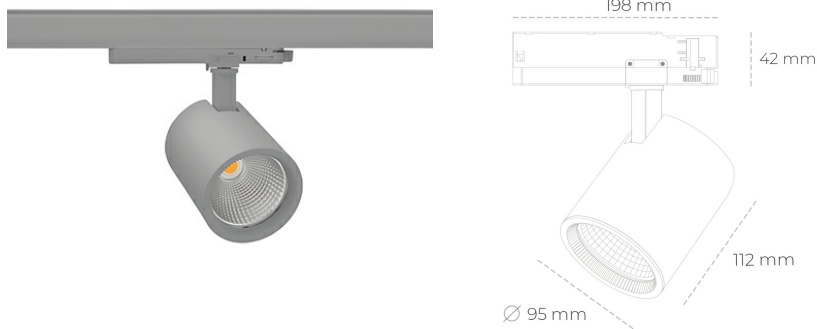

SPOTLIGHT SNIPER G MAXI 935 23W 15° GREY PREMIUM WHITE ON/OFF

LED	COB
Barwa światła	3500 [K] PREMIUM WHITE
CRI	90
Strumień led chip	3513 [lm]
Strumień światła z oprawy	2810 [lm]
Zasilanie systemu	23 [W]
Wydajność oprawy oświetleniowej	122 [lm/W]
Kąt świecenia	15°
Sterowanie	ON/OFF
MacAdam	3 SDCM

Spotlight LED

Oprawa oświetleniowa typu reflektor LED. Przeznaczona do montażu w szynoprzewodzie. Obudowa wraz z ramieniem wykonane są z aluminium. Dostępność w kolorze białym, czarnym i szarym. Na zamówienie istnieje możliwość lakierowania na dowolny kolor z palety RAL. Dostępne odbłyśniki w kątach 15, 20, 30, 45 i 60 stopni. Maksymalna moc oprawy to 31W.

OPRAWA

Waga	1,02 [kg]
Ochronność IP , IK , klasa	IP 20, IK 1,
Kolor oprawy	GREY
Rodzaj przesłony	Glass
Napięcie zasilania	220-240V 50-60Hz

Uwaga: Wszystkie dane są wartościami typowymi. Tolerancja pomiarów +/-10%. Funkcje systemu mogą ulec zmianie wraz z ulepszeniami produktu ze względu na postęp techniczny.

OPCJE

kolor oprawy do wyboru z palety RAL - na zapytanie, przesłona antyodblśniowa "plaster miodu", możliwość sterowania mocą świecenia za pomocą systemu CASAMBI / DALI / PHASE CUT

Wygenerowano: 21.06.2024

+48 32 388 80 00

www.cora.pl
cora@cora.pl

Ulica: Ignatza Hakuby 18
41-914 Bytom, Polska