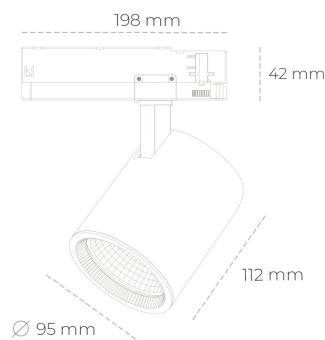

SPOTLIGHT SNIPER G MAXI 935 14W 15° GREY PREMIUM WHITE ON/OFF

LED	COB
Barwa światła	3500 [K] PREMIUM WHITE
CRI	90
Strumień led chip	2131 [lm]
Strumień światła z oprawy	1704 [lm]
Zasilanie systemu	14 [W]
Wydajność oprawy oświetleniowej	122 [lm/W]
Kąt świecenia	15°
Sterowanie	ON/OFF
MacAdam	3 SDCM

Spotlight LED

Oprawa oświetleniowa typu reflektor LED. Przeznaczona do montażu w szynoprzewodzie. Obudowa wraz z ramieniem wykonane są z aluminium. Dostępność w kolorze białym, czarnym i szarym. Na zamówienie istnieje możliwość lakierowania na dowolny kolor z palety RAL. Dostępne odbłyśniki w kątach 15, 20, 30, 45 i 60 stopni. Maksymalna moc oprawy to 31W.

OPRAWA

Waga	1,02 [kg]
Ochronność IP , IK , klasa	IP 20, IK 1,
Kolor oprawy	GREY
Rodzaj przesłony	Glass
Napięcie zasilania	220-240V 50-60Hz

Uwaga: Wszystkie dane są wartościami typowymi. Tolerancja pomiarów +/-10%. Funkcje systemu mogą ulec zmianie wraz z ulepszeniami produktu ze względu na postęp techniczny.

OPCJE

kolor oprawy do wyboru z palety RAL - na zapytanie, przesłona antyodblśniowa "plaster miodu", możliwość sterowania mocą świecenia za pomocą systemu CASAMBI / DALI / PHASE CUT

Wygenerowano: 21.06.2024

+48 32 388 80 00

www.cora.pl
cora@cora.pl

Ulica: Ignatza Hakuby 18
41-914 Bytom, Polska