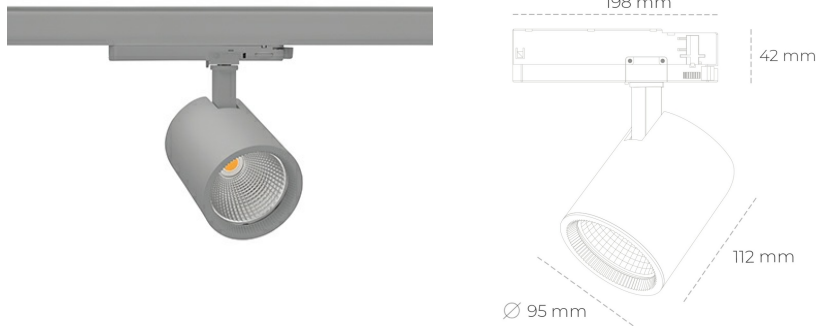

## SPOTLIGHT SNIPER G MAXI 935 11W 15° GREY PREMIUM WHITE ON/OFF

Kod produktu: N014-K0001-HE935-HA-S15-ZA01\_250-S3-###

LED	COB
Barwa światła	3500 [K] PREMIUM WHITE
CRI	90
Strumień led chip	1545 [lm]
Strumień światła z oprawy	1236 [lm]
Zasilanie systemu	11 [W]
Wydajność oprawy oświetleniowej	112 [lm/W]
Kąt świecenia	15°
Sterowanie	ON/OFF
MacAdam	3 SDCM

### Spotlight LED

Oprawa oświetleniowa typu reflektor LED. Przeznaczona do montażu w szynoprzewodzie. Obudowa wraz z ramieniem wykonane są z aluminium. Dostępność w kolorze białym, czarnym i szarym. Na zamówienie istnieje możliwość lakierowania na dowolny kolor z palety RAL. Dostępne odbłyśniki w kątach 15, 20, 30, 45 i 60 stopni. Maksymalna moc oprawy to 31W.

### OPRAWA

Waga	1,02 [kg]
Ochronność IP , IK , klasa	IP 20, IK 1,
Kolor oprawy	GREY
Rodzaj przesłony	Glass
Napięcie zasilania	220-240V 50-60Hz

Uwaga: Wszystkie dane są wartościami typowymi. Tolerancja pomiarów +/-10%. Funkcje systemu mogą ulec zmianie wraz z ulepszeniami produktu ze względu na postęp techniczny.

### OPCJE

kolor oprawy do wyboru z palety RAL - na zapytanie, przesłona antyodblśniowa "plaster miodu", możliwość sterowania mocą świecenia za pomocą systemu CASAMBI / DALI / PHASE CUT

Wygenerowano: 21.06.2024