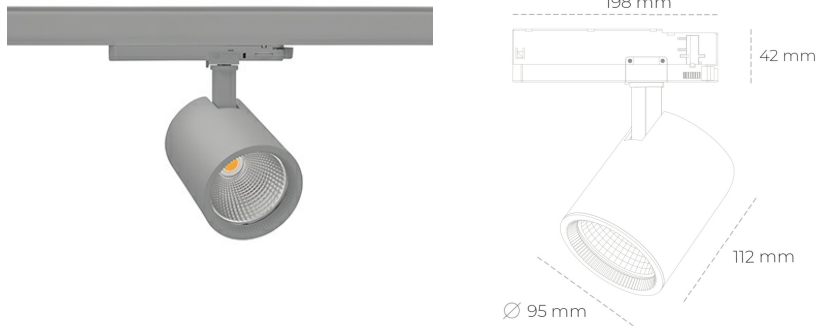

SPOTLIGHT SNIPER G MAXI 930 23W 60° GREY PREMIUM WHITE ON/OFF

LED	COB
Barwa światła	3000 [K] PREMIUM WHITE
CRI	90
Strumień led chip	3403 [lm]
Strumień światła z oprawy	2722 [lm]
Zasilanie systemu	23 [W]
Wydajność oprawy oświetleniowej	118 [lm/W]
Kąt świecenia	60°
Sterowanie	ON/OFF
MacAdam	3 SDCM

Spotlight LED

Oprawa oświetleniowa typu reflektor LED. Przeznaczona do montażu w szynoprzewodzie. Obudowa wraz z ramieniem wykonane są z aluminium. Dostępność w kolorze białym, czarnym i szarym. Na zamówienie istnieje możliwość lakierowania na dowolny kolor z palety RAL. Dostępne odbłyśniki w kątach 15, 20, 30, 45 i 60 stopni. Maksymalna moc oprawy to 31W.

OPRAWA

Waga	1,02 [kg]
Ochronność IP , IK , klasa	IP 20, IK 1,
Kolor oprawy	GREY
Rodzaj przesłony	Glass
Napięcie zasilania	220-240V 50-60Hz

Uwaga: Wszystkie dane są wartościami typowymi. Tolerancja pomiarów +/-10%. Funkcje systemu mogą ulec zmianie wraz z ulepszeniami produktu ze względu na postęp techniczny.

OPCJE

kolor oprawy do wyboru z palety RAL - na zapytanie, przesłona antyodblśniowa "plaster miodu", możliwość sterowania mocą świecenia za pomocą systemu CASAMBI / DALI / PHASE CUT

Wygenerowano: 23.06.2024

+48 32 388 80 00

www.cora.pl
cora@cora.pl

Ulica: Ignatza Hakuby 18
41-914 Bytom, Polska