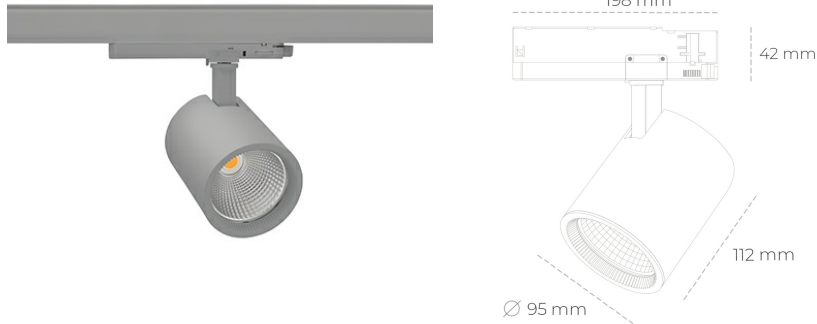

## SPOTLIGHT SNIPER G MAXI 930 21W 60° GREY PREMIUM WHITE ON/OFF

Kod produktu: N014-K0001-HE930-HA-S60-ZA02\_550-S3-###

LED	COB
Barwa światła	3000 [K] PREMIUM WHITE
CRI	90
Strumień led chip	3143 [lm]
Strumień światła z oprawy	2514 [lm]
Zasilanie systemu	21 [W]
Wydajność oprawy oświetleniowej	120 [lm/W]
Kąt świecenia	60°
Sterowanie	ON/OFF
MacAdam	3 SDCM

### Spotlight LED

Oprawa oświetleniowa typu reflektor LED. Przeznaczona do montażu w szynoprzewodzie. Obudowa wraz z ramieniem wykonane są z aluminium. Dostępność w kolorze białym, czarnym i szarym. Na zamówienie istnieje możliwość lakierowania na dowolny kolor z palety RAL. Dostępne odbłyśniki w kątach 15, 20, 30, 45 i 60 stopni. Maksymalna moc oprawy to 31W.

### OPRAWA

Waga	1,02 [kg]
Ochronność IP , IK , klasa	IP 20, IK 1,
Kolor oprawy	GREY
Rodzaj przesłony	Glass
Napięcie zasilania	220-240V 50-60Hz

Uwaga: Wszystkie dane są wartościami typowymi. Tolerancja pomiarów +/-10%. Funkcje systemu mogą ulec zmianie wraz z ulepszeniami produktu ze względu na postęp techniczny.

### OPCJE

kolor oprawy do wyboru z palety RAL - na zapytanie, przesłona antyodblśniowa "plaster miodu", możliwość sterowania mocą świecenia za pomocą systemu CASAMBI / DALI / PHASE CUT

Wygenerowano: 21.06.2024