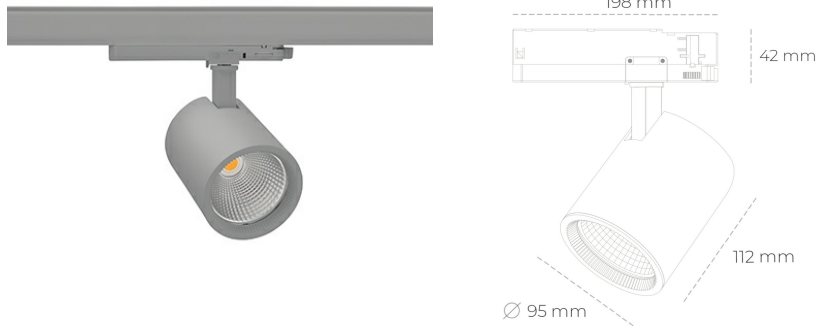

SPOTLIGHT SNIPER G MAXI 930 31W 45° GREY PREMIUM WHITE ON/OFF

Kod produktu: N014-K0001-HE930-HA-S45-ZA03_800-S3-###

LED	COB
Barwa światła	3000 [K] PREMIUM WHITE
CRI	90
Strumień led chip	3911 [lm]
Strumień światła z oprawy	3128 [lm]
Zasilanie systemu	31 [W]
Wydajność oprawy oświetleniowej	101 [lm/W]
Kąt świecenia	45°
Sterowanie	ON/OFF
MacAdam	3 SDCM

Spotlight LED

Oprawa oświetleniowa typu reflektor LED. Przeznaczona do montażu w szynoprzewodzie. Obudowa wraz z ramieniem wykonane są z aluminium. Dostępność w kolorze białym, czarnym i szarym. Na zamówienie istnieje możliwość lakierowania na dowolny kolor z palety RAL. Dostępne odbłyśniki w kątach 15, 20, 30, 45 i 60 stopni. Maksymalna moc oprawy to 31W.

OPRAWA

Waga	1,02 [kg]
Ochronność IP , IK , klasa	IP 20, IK 1,
Kolor oprawy	GREY
Rodzaj przesłony	Glass
Napięcie zasilania	220-240V 50-60Hz

Uwaga: Wszystkie dane są wartościami typowymi. Tolerancja pomiarów +/-10%. Funkcje systemu mogą ulec zmianie wraz z ulepszeniami produktu ze względu na postęp techniczny.

OPCJE

kolor oprawy do wyboru z palety RAL - na zapytanie, przesłona antyodblśniowa "plaster miodu", możliwość sterowania mocą świecenia za pomocą systemu CASAMBI / DALI / PHASE CUT

Wygenerowano: 23.06.2024