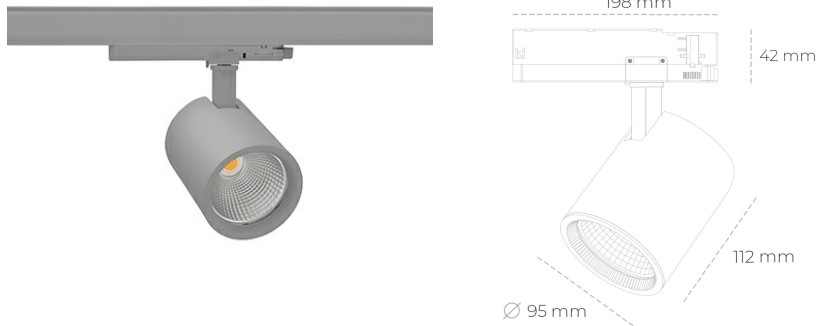

SPOTLIGHT SNIPER G MAXI 930 31W 30° GREY PREMIUM WHITE ON/OFF

LED	COB
Barwa światła	3000 [K] PREMIUM WHITE
CRI	90
Strumień led chip	3911 [lm]
Strumień światła z oprawy	3128 [lm]
Zasilanie systemu	31 [W]
Wydajność oprawy oświetleniowej	101 [lm/W]
Kąt świecenia	30°
Sterowanie	ON/OFF
MacAdam	3 SDCM

Spotlight LED

Oprawa oświetleniowa typu reflektor LED. Przeznaczona do montażu w szynoprzewodzie. Obudowa wraz z ramieniem wykonane są z aluminium. Dostępność w kolorze białym, czarnym i szarym. Na zamówienie istnieje możliwość lakierowania na dowolny kolor z palety RAL. Dostępne odbłyśniki w kątach 15, 20, 30, 45 i 60 stopni. Maksymalna moc oprawy to 31W.

OPRAWA

Waga	1,02 [kg]
Ochronność IP , IK , klasa	IP 20, IK 1,
Kolor oprawy	GREY
Rodzaj przesłony	Glass
Napięcie zasilania	220-240V 50-60Hz

Uwaga: Wszystkie dane są wartościami typowymi. Tolerancja pomiarów +/-10%. Funkcje systemu mogą ulec zmianie wraz z ulepszeniami produktu ze względu na postęp techniczny.

OPCJE

kolor oprawy do wyboru z palety RAL - na zapytanie, przesłona antyodblśniowa "plaster miodu", możliwość sterowania mocą świecenia za pomocą systemu CASAMBI / DALI / PHASE CUT

Wygenerowano: 23.06.2024

+48 32 388 80 00

www.cora.pl
cora@cora.pl

Ulica: Ignatza Hakuby 18
41-914 Bytom, Polska