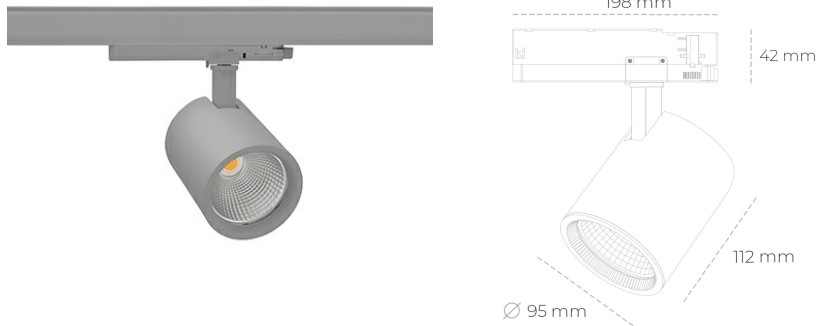

SPOTLIGHT SNIPER G MAXI 930 23W 30° GREY PREMIUM WHITE ON/OFF

LED	COB
Barwa światła	3000 [K] PREMIUM WHITE
CRI	90
Strumień led chip	3403 [lm]
Strumień światła z oprawy	2722 [lm]
Zasilanie systemu	23 [W]
Wydajność oprawy oświetleniowej	118 [lm/W]
Kąt świecenia	30°
Sterowanie	ON/OFF
MacAdam	3 SDCM

Spotlight LED

Oprawa oświetleniowa typu reflektor LED. Przeznaczona do montażu w szynoprzewodzie. Obudowa wraz z ramieniem wykonane są z aluminium. Dostępność w kolorze białym, czarnym i szarym. Na zamówienie istnieje możliwość lakierowania na dowolny kolor z palety RAL. Dostępne odbłyśniki w kątach 15, 20, 30, 45 i 60 stopni. Maksymalna moc oprawy to 31W.

OPRAWA

Waga	1,02 [kg]
Ochronność IP , IK , klasa	IP 20, IK 1,
Kolor oprawy	GREY
Rodzaj przesłony	Glass
Napięcie zasilania	220-240V 50-60Hz

Uwaga: Wszystkie dane są wartościami typowymi. Tolerancja pomiarów +/-10%. Funkcje systemu mogą ulec zmianie wraz z ulepszeniami produktu ze względu na postęp techniczny.

OPCJE

kolor oprawy do wyboru z palety RAL - na zapytanie, przesłona antyodblśniowa "plaster miodu", możliwość sterowania mocą świecenia za pomocą systemu CASAMBI / DALI / PHASE CUT

Wygenerowano: 23.06.2024

+48 32 388 80 00

www.cora.pl
cora@cora.pl

Ulica: Ignatza Hakuby 18
41-914 Bytom, Polska