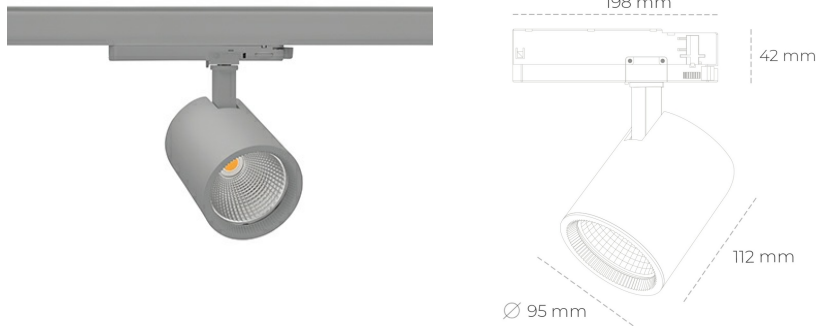

## SPOTLIGHT SNIPER G MAXI 930 21W 30° GREY PREMIUM WHITE ON/OFF

Kod produktu: N014-K0001-HE930-HA-S30-ZA02\_550-S3-###

LED	COB
Barwa światła	3000 [K] PREMIUM WHITE
CRI	90
Strumień led chip	3143 [lm]
Strumień światła z oprawy	2514 [lm]
Zasilanie systemu	21 [W]
Wydajność oprawy oświetleniowej	120 [lm/W]
Kąt świecenia	30°
Sterowanie	ON/OFF
MacAdam	3 SDCM

### Spotlight LED

Oprawa oświetleniowa typu reflektor LED. Przeznaczona do montażu w szynoprzewodzie. Obudowa wraz z ramieniem wykonane są z aluminium. Dostępność w kolorze białym, czarnym i szarym. Na zamówienie istnieje możliwość lakierowania na dowolny kolor z palety RAL. Dostępne odbłyśniki w kątach 15, 20, 30, 45 i 60 stopni. Maksymalna moc oprawy to 31W.

### OPRAWA

Waga	1,02 [kg]
Ochronność IP , IK , klasa	IP 20, IK 1,
Kolor oprawy	GREY
Rodzaj przesłony	Glass
Napięcie zasilania	220-240V 50-60Hz

Uwaga: Wszystkie dane są wartościami typowymi. Tolerancja pomiarów +/-10%. Funkcje systemu mogą ulec zmianie wraz z ulepszeniami produktu ze względu na postęp techniczny.

### OPCJE

kolor oprawy do wyboru z palety RAL - na zapytanie, przesłona antyodblśniowa "plaster miodu", możliwość sterowania mocą świecenia za pomocą systemu CASAMBI / DALI / PHASE CUT

Wygenerowano: 21.06.2024