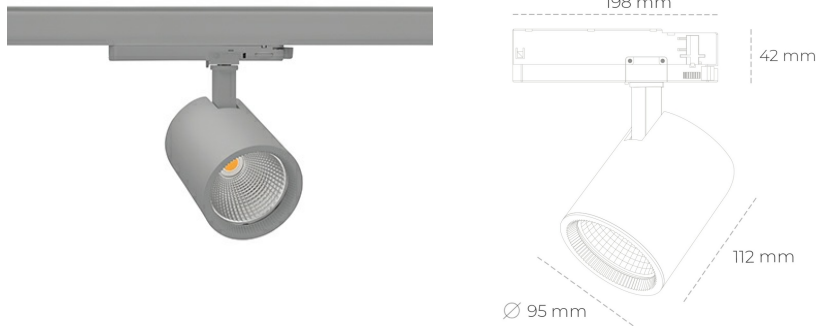

SPOTLIGHT SNIPER G MAXI 957 31W 60° GREY SPECIAL ON/OFF

LED	COB
Barwa światła	5700 [K] SPECIAL
CRI	90
Strumień led chip	3934 [lm]
Strumień światła z oprawy	3147 [lm]
Zasilanie systemu	31 [W]
Wydajność oprawy oświetleniowej	102 [lm/W]
Kąt świecenia	60°
Sterowanie	ON/OFF
MacAdam	3 SDCM

Spotlight LED

Oprawa oświetleniowa typu reflektor LED. Przeznaczona do montażu w szynoprzewodzie. Obudowa wraz z ramieniem wykonane są z aluminium. Dostępność w kolorze białym, czarnym i szarym. Na zamówienie istnieje możliwość lakierowania na dowolny kolor z palety RAL. Dostępne odbłyśniki w kątach 15, 20, 30, 45 i 60 stopni. Maksymalna moc oprawy to 31W.

OPRAWA

Waga	1,02 [kg]
Ochronność IP , IK , klasa	IP 20, IK 1,
Kolor oprawy	GREY
Rodzaj przesłony	Glass
Napięcie zasilania	220-240V 50-60Hz

Uwaga: Wszystkie dane są wartościami typowymi. Tolerancja pomiarów +/-10%. Funkcje systemu mogą ulec zmianie wraz z ulepszeniami produktu ze względu na postęp techniczny.

OPCJE

kolor oprawy do wyboru z palety RAL - na zapytanie, przesłona antyodblśniowa "plaster miodu", możliwość sterowania mocą świecenia za pomocą systemu CASAMBI / DALI / PHASE CUT

Wygenerowano: 21.06.2024

+48 32 388 80 00

www.cora.pl
cora@cora.pl

Ulica: Ignatza Hakuby 18
41-914 Bytom, Polska