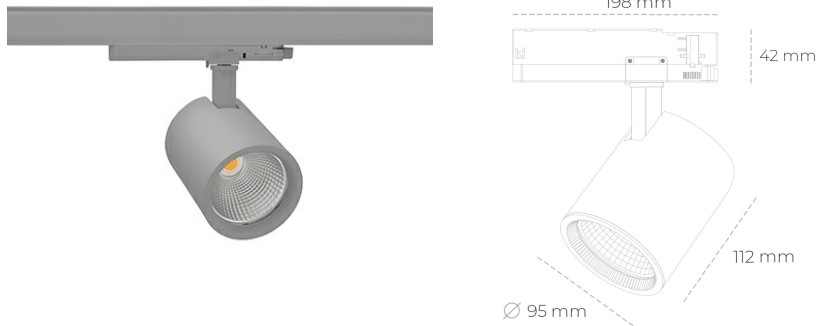

SPOTLIGHT SNIPER G MAXI 957 21W 60° GREY SPECIAL ON/OFF

LED	COB
Barwa światła	5700 [K] SPECIAL
CRI	90
Strumień led chip	2788 [lm]
Strumień światła z oprawy	2230 [lm]
Zasilanie systemu	21 [W]
Wydajność oprawy oświetleniowej	106 [lm/W]
Kąt świecenia	60°
Sterowanie	ON/OFF
MacAdam	3 SDCM

Spotlight LED

Oprawa oświetleniowa typu reflektor LED. Przeznaczona do montażu w szynoprzewodzie. Obudowa wraz z ramieniem wykonane są z aluminium. Dostępność w kolorze białym, czarnym i szarym. Na zamówienie istnieje możliwość lakierowania na dowolny kolor z palety RAL. Dostępne odbłyśniki w kątach 15, 20, 30, 45 i 60 stopni. Maksymalna moc oprawy to 31W.

OPRAWA

Waga	1,02 [kg]
Ochronność IP , IK , klasa	IP 20, IK 1,
Kolor oprawy	GREY
Rodzaj przesłony	Glass
Napięcie zasilania	220-240V 50-60Hz

Uwaga: Wszystkie dane są wartościami typowymi. Tolerancja pomiarów +/-10%. Funkcje systemu mogą ulec zmianie wraz z ulepszeniami produktu ze względu na postęp techniczny.

OPCJE

kolor oprawy do wyboru z palety RAL - na zapytanie, przesłona antyodblśniowa "plaster miodu", możliwość sterowania mocą świecenia za pomocą systemu CASAMBI / DALI / PHASE CUT

Wygenerowano: 23.06.2024

+48 32 388 80 00

www.cora.pl
cora@cora.pl

Ulica: Ignatza Hakuby 18
41-914 Bytom, Polska