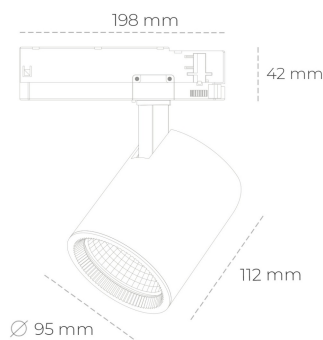

SPOTLIGHT SNIPER G MAXI 957 10W 60° GREY SPECIAL ON/OFF

LED	COB
Barwa światła	5700 [K] SPECIAL
CRI	90
Strumień led chip	1318 [lm]
Strumień światła z oprawy	1054 [lm]
Zasilanie systemu	10 [W]
Wydajność oprawy oświetleniowej	105 [lm/W]
Kąt świecenia	60°
Sterowanie	ON/OFF
MacAdam	3 SDCM

Spotlight LED

Oprawa oświetleniowa typu reflektor LED. Przeznaczona do montażu w szynoprzewodzie. Obudowa wraz z ramieniem wykonane są z aluminium. Dostępność w kolorze białym, czarnym i szarym. Na zamówienie istnieje możliwość lakierowania na dowolny kolor z palety RAL. Dostępne odbłyśniki w kątach 15, 20, 30, 45 i 60 stopni. Maksymalna moc oprawy to 31W.

OPRAWA

Waga	1,02 [kg]
Ochronność IP , IK , klasa	IP 20, IK 1,
Kolor oprawy	GREY
Rodzaj przesłony	Glass
Napięcie zasilania	220-240V 50-60Hz

Uwaga: Wszystkie dane są wartościami typowymi. Tolerancja pomiarów +/-10%. Funkcje systemu mogą ulec zmianie wraz z ulepszeniami produktu ze względu na postęp techniczny.

OPCJE

kolor oprawy do wyboru z palety RAL - na zapytanie, przesłona antyodbleniowa "plaster miodu", możliwość sterowania mocą świecenia za pomocą systemu CASAMBI / DALI / PHASE CUT

Wygenerowano: 23.06.2024

+48 32 388 80 00

www.cora.pl
cora@cora.pl

Ulica: Ignatza Hakuby 18
41-914 Bytom, Polska